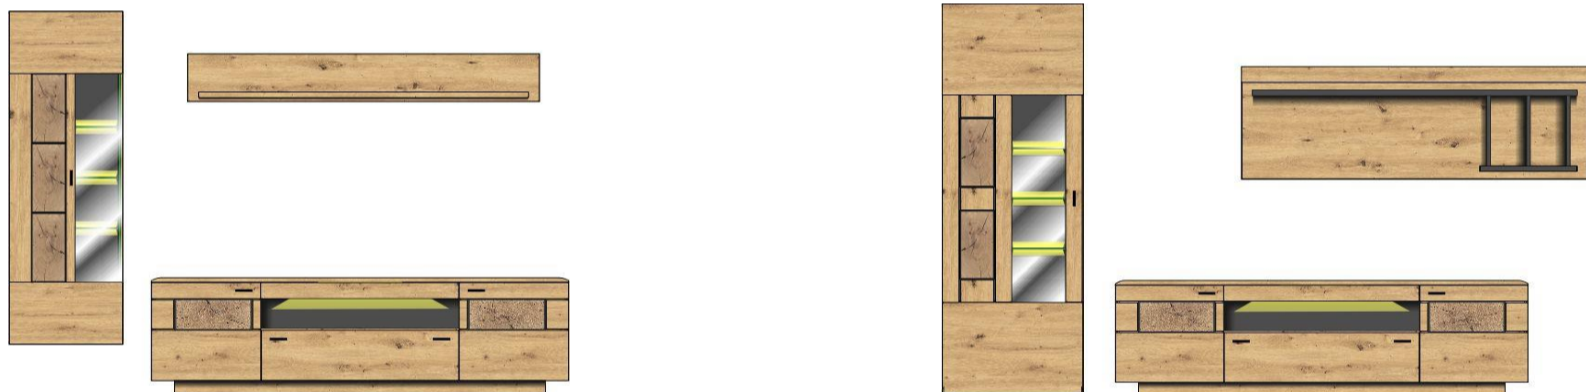

Art.-Nr.

40 A6 HH 82

40 A6 HH 86

Popis

Obývací sestava
sestává z typů: 12/ 30/ 42
volitelné LED osvětlení v příslušenství
1x 99 01 00 77, 1x 99 01 00 78

Obývací sestava
sestává z typů: 03/ 30/ 40
volitelné LED osvětlení v příslušenství
2x 99 01 00 77

Š/ V/ H v cm :

cca. 285 / 193 / 47 cm

cca. 305 / 171 / 47 cm

Cena

40.340,-

39.990,-

Art.-Nr.

40 A6 HH 88

40 A6 HH 89

Popis

Obývací sestava
sestává z typů: 12/ 30/ 40
volitelné LED osvětlení v příslušenství
1x 99 01 00 77, 1x 99 01 00 78

Obývací sestava
sestává z typů: 05/ 32/ 42
volitelné LED osvětlení v příslušenství
1x 99 01 00 77, 1x 99 01 00 78

Š/ V/ H v cm :

cca. 260 / 193 / 47 cm

cca. 300 / 201 / 47 cm

Cena

35.510,-

41.970,-