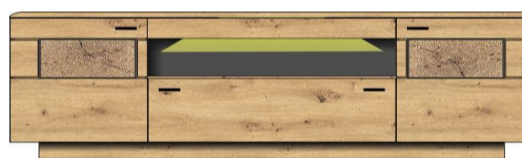

Art.-Nr.

**40 A6 HH 20**

**Sideboard**

2 plná dvířka, 3 zásuvky, 1 otevřený foch  
volitelné LED osvětlení v příslušenství  
1x 99 01 00 77

Š/ V/ H v cm : cca. 175 / 98 / 47 cm

Cena **26.260,-**

Art.-Nr. **40 A6 HH 30**