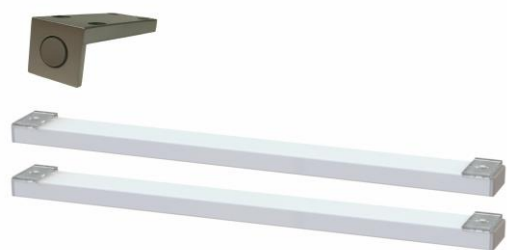

## Volitelné příslušenství - LED osvětlení

Art.-Nr.	<b>99 01 00 77</b>	<b>99 01 00 78</b>
Popis	<p><b>LED osvětlení</b> zadní stěny, délka 23 cm, pro skleněné i dřevěné police nebo umístitelné na stropní desku osvětleného prostoru včetně ručního vypínače a trať se stmívací funkcí <b>2 ks v setu</b></p>	<p><b>LED osvětlení</b> zadní stěny, délka 23 cm, pro skleněné i dřevěné police nebo umístitelné na stropní desku osvětleného prostoru včetně ručního vypínače a trať se stmívací funkcí <b>3 ks v setu</b></p>
Š/ V/ H v cm :	cca. 23 / 1 / 2 cm	cca. 23 / 1 / 2 cm
Cena	<b>2.830,-</b>	<b>3.780,-</b>