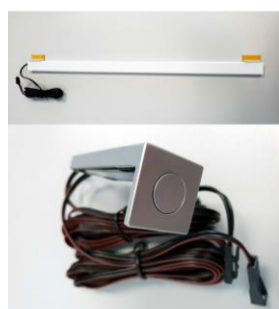

Art.-Nr.

45 65 HH 75

45 65 HH 76

45 65 HH 78

45 65 HH 79

Popis

Sada LED osvětlení
do 1 skl. police nebo pod horní
desku, 650 mm,
včetně spojovacích kabelů a
manuálního spínače se stmívací
funkcí
(pro typ 20 a 33)

Sada LED osvětlení
do 3 skl. polic nebo pod horní desku,
480 mm,
včetně spojovacích kabelů a
manuálního spínače se stmívací funkcí
(pro typ 21)

Sada LED osvětlení
pod / nad horní desku, 1 ks,
1400 mm,
včetně spojovacích kabelů a
manuálního spínače se stmívací
funkcí
(pro typ 40)

Sada LED osvětlení
pod / nad horní desku, 1 ks,
1000 mm,
včetně spojovacích kabelů a
manuálního spínače se stmívací
funkcí
(pro typ 42)

Cena

2.640,-

4.620,-

3.550,-

2.970,-