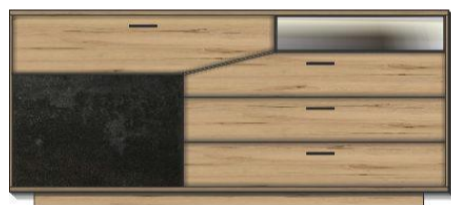

Š/ V/ H v cm :

cca. 300 / 204 / 45 cm

cca. 310 / 204 / 45 cm

cena

105.550,-

94.990,-

Samostatné elementy - volně prodejné

Art.-Nr.	45 65 HH 01	45 65 HH 02	45 65 HH 06	45 65 HH 07
Popis	Vitrina levá 1 část. proskl. dveře, 1 plné dveře doporučené volitelné LED osvětlení - 1x 45 65 HH 71	Vitrina pravá 1 část. proskl. dveře, 1 plné dveře doporučené volitelné LED osvětlení - 1x 45 65 HH 71	Vitrina levá 2 zásuvky, 1 část. proskl. dveře, 1 plné dveře doporučené volitelné LED osvětlení - 1x 45 65 HH 72	Vitrina pravá 2 zásuvky, 1 část. proskl. dveře, 1 plné dveře doporučené volitelné LED osvětlení - 1x 45 65 HH 72
Š/ V/ H v cm :	cca. 65 / 204 / 38 cm	cca. 65 / 204 / 38 cm	cca. 90 / 139 / 38 cm	cca. 90 / 139 / 38 cm
Cena	40.030,-	40.030,-	41.510,-	41.510,-

Art.-Nr.	45 65 HH 20	45 65 HH 21	45 65 HH 22	45 65 HH 30
Popis	Sideboard 1 sklopná dvířka, 1 plná dvířka, 1 zásuvka s proskleným čelem, 2 zásuvky doporučené volitelné LED osvětlení - 1x 45 65 HH 75	Sideboard 1 sklopná dvířka, 1 plná dvířka, 1 zásuvka s proskleným čelem, 2 zásuvky doporučené volitelné LED osvětlení - 1x 45 65 HH 76	Highboard 2 zásuvky, 2 částečně proskl. dvířka doporučené volitelné LED osvětlení - 1x 45 65 HH 74	TV - spodní díl 2 zásuvky, 2 otevřené fochy
Š/ V/ H v cm :	cca. 180 / 85 / 45 cm	cca. 194 / 85 / 45 cm	cca. 143 / 135 / 38 cm	cca. 142 / 55 / 52 cm
Cena	50.090,-	59.920,-	55.950,-	22.280,-