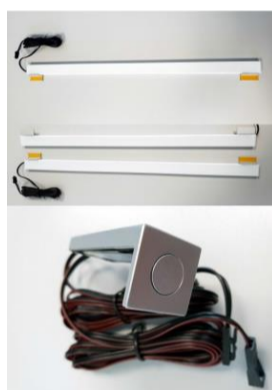

LED osvětlení - volitelné příslušenství

Art.-Nr.

45 65 HH 70

45 65 HH 71

45 65 HH 72

45 65 HH 74

Popis

Dálkový ovladač se stmívací funkcí
včetně transformátoru,
36 Watt

Sada LED osvětlení
do 3 skl. polic nebo pod horní desku,
230 mm,
včetně spojovacích kabelů a
manuálního spínače se stmívací funkcí
(pro typy 01 a 02)

Sada LED osvětlení
do 1 skl. police nebo pod horní
desku, 330 mm,
včetně spojovacích kabelů a
manuálního spínače se stmívací
funkcí
(pro typy 06 a 07)

Sada LED osvětlení
do 2 skl. polic nebo pod horní desku,
650 mm,
včetně spojovacích kabelů a
manuálního spínače se stmívací
funkcí
(pro typ 22)

Cena

1.890,-

3.290,-

2.230,-

3.880,-