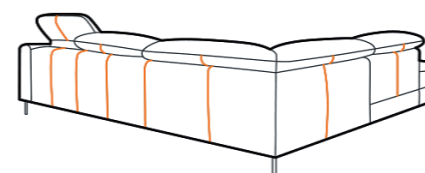

Funkce na spaní: **na každodenní spaní**, sofistikovaný italský rozkládací mechanismus, **plocha na spaní: 140 x 200 cm**

matrace 140 x 200 cm, vysokoelastická studená pěna HR 35 Kg/m³, výška 14 cm

veškeré elementy jsou dodávány s potaženými zády v originální látce nebo kůži **již ve standardu.**

Šití **látky** na zadní straně
sedací soupravy

Šití **kůže** na zadní straně
sedací soupravy

Kontrastní švy: volitelné, **bez příplatku**

Informace k produktu a objednávkám:

Nohy: volitelné, **bez příplatku**

Rozměry	cca. cm
Hloubka	100
Výška sedáku	48
Celková výška	80 - 98
Hloubka sedáku	57

Základní modulové elementy

Šířka	190 cm	175 cm	175 cm	160 cm
Typ-obj. číslo	2 F	2 F L	2 F P	2 F BB
Popis	2-sed s 2 područkami a s funkcí na spaní	2-sed s područkou vlevo a s funkcí na spaní	2-sed s područkou vpravo a s funkcí na spaní	2-sed bez područek s funkcí na spaní
látková skupina I.	63.630,-	60.480,-	60.480,-	57.330,-
látková skupina II.	64.720,-	63.060,-	63.060,-	59.150,-
látková skupina III.	71.510,-	67.030,-	67.030,-	62.540,-
látková skupina IV.	77.290,-	71.570,-	71.570,-	65.850,-
kůže, skupina I.	86.610,-	80.980,-	80.980,-	75.350,-
kůže, skupina II.	93.120,-	87.020,-	87.020,-	80.910,-