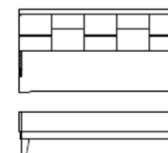

Art.-Nr.	Typ 04	Typ 44	Typ 05	Typ 45
Popis	Šatní skříň 4 dveřová 4 dveře	Šatní skříň 4 dveřová 4 dveře / 4 zásuvky	Šatní skříň 5-ti dveřová 5 dveří	Šatní skříň 5-ti dveřová 5 dveří / 4 zásuvky
Š/ V/ H :	199/ 218/ 62 cm	199/ 218/ 62 cm	248/ 218/ 62 cm	248/ 218/ 62 cm
Cena	39.850,-	44.820,-	45.570,-	50.440,-

Art.-Nr.	Typ 06	Typ 46	Typ 51	Typ 52
Popis	Šatní skříň 6-ti dveřová 6 dveří	Šatní skříň 6-ti dveřová 6 dveří / 4 zásuvky	Postel plocha na spaní: 180 x 200 cm	Postel plocha na spaní: 160 x 200 cm
Š/ V/ H :	297/ 218/ 62 cm	297/ 218/ 62 cm	186 / 95 - 48 / 207 cm	166 / 95 - 48 / 207 cm
Cena	55.020,-	59.960,-	22.650,-	21.910,-