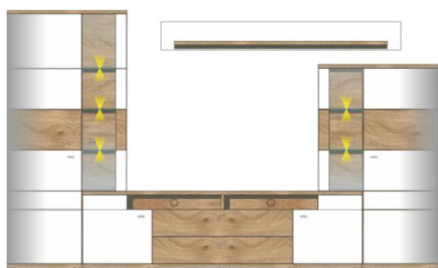

**Přední plochy:** bílá matná MDF / částečně dub "Altholz" imitace  
**Korpus:** dub "Altholz" imitace, viditelné zadní plochy dub "Altholz" strukturovaný  
**Model-obj. kód:** 40 40 RW ..

#### Technická specifikace:

**Nohy:** umělohmotné kluzáky kulaté, černé  
**Sklo:** číré  
**Zásuvky:** samodovírací s tlumeným dojezdem SOFT-CLOSE  
**Závěsné kování:** ano  
**Dveře:** s tlumičem dovírání SOFT-CLOSE  
**Úchytky:** chromované matné  
**Osvětlení:** LED, neutrální bílé světlo  
**Nábytek dodáván již včetně LED osvětlení**

### Návrh sestavy

**Art.-Nr.** 40 40 RW 80

**Popis** TV- / obývací stěna  
sestává z typů 01/ 04/ 30/ 40  
včetně LED osvětlení

**Š/ V/ H v cm :** cca. 324 / 205 / 55 cm

**cena** 45.970,-

### Doplňkový prvek

**Art.-Nr.** 40 40 RW 20

**Popis** Sideboard  
2 dvířka, 3 zásuvky

**Š/ V/ H v cm :** cca. 190 / 86 / 50 cm

**cena** 16.790,-