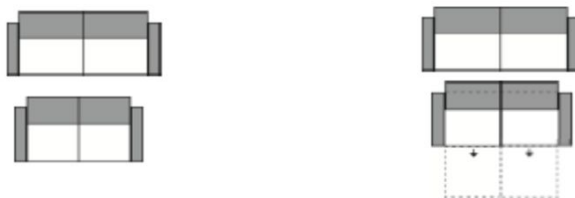

U elementů s funkcí RELAX je hloubka / hloubka sedáku proměnlivá

RELAX funkce manuální - nožní díl, sedák, opěrák a hlavový díl je ovládán manuálně

RELAX funkce část. motorová - nožní díl, sedák a opěrák je ovládán motorem, hlavový díl je ovládán manuálně

RELAX funkce plně motorová - nožní díl, sedák, opěrák a hlavový díl je ovládán motory

Kombinace (sestavy) jsou tvořeny z těchto jednotlivých elementů:

3-sed sestává z: 2x 1,5-sed (ŠS 82 cm) + područka levá/pravá (příklad: 4593 - 4595)

2,5-sed sestává z: 2x 1,5-sed medium (ŠS 74 cm) + područka levá/pravá (příklad: 4577 - 4579)

2-sed sestává z: 2x 1-sed (ŠS 62,5 cm) + područka levá/pravá (příklad: 4561 - 4563)

1-sed sestává z: 1x 1-sed (ŠS 62,5 cm) + područka levá/pravá

Typ-obj. číslo	5041	5042
Popis	3-sed s područkami (bez funkce RELAX) + 2,5-sed s područkami (bez funkce RELAX) (1,5-sed medium s podr. vlevo + 1,5-sed medium s podr. vpravo, šířka sedáku 74 cm)	3-sed s područkami (bez funkce RELAX) + 2,5-sed s područkami (1,5-sed medium s podr. vlevo, plně motor. funkce RELAX + 1,5-sed medium s područkou vpravo, plně motor. funkce RELAX, šířka sedáku 74 cm)
látková skupina 2	75.810,-	119.910,-
látková skupina 3	79.520,-	123.620,-
látková skupina 4	83.990,-	128.090,-
kůže, skupina C	121.870,-	165.970,-
kůže, skupina L	126.350,-	170.450,-
kůže, skupina J	139.930,-	184.030,-
kůže, skupina M	151.890,-	195.990,-