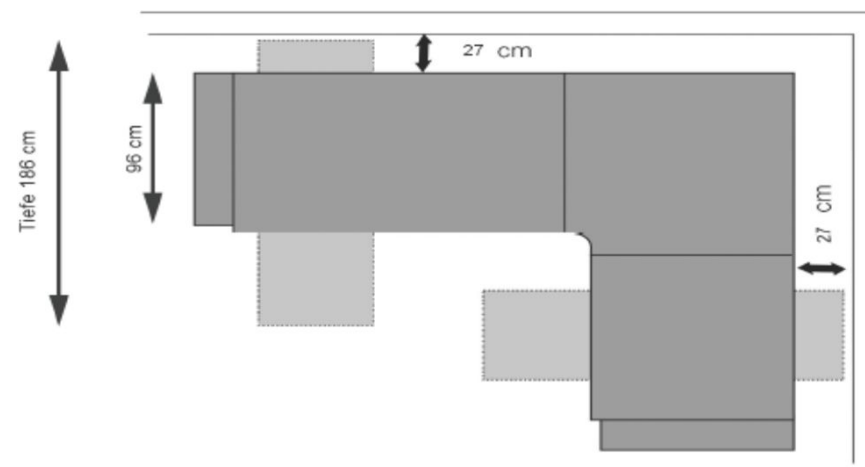

Standardní "pevné" elementy (3-sedy, 2,5-sedy a 2-sedy)

Upozornění:

při sestavování elementů v přímém směru vedle sebe mohou být vzájemně spojeny max. 3 elementy s funkcí Wallfree RELAX (šířka sedáků 62,5, 74 a 82 cm). Při kombinaci více jak 3 elementů vedle sebe s funkcí Wallfree RELAX nebo bez ní hrozí nebezpečí nestability sedací soupravy a možného sklápění.

Další informace k produktu a objednávkám

Područky:

Prosím, pokaždé připočítejte šířku područek ke každému elementu s područkou!

A

B (polohovatelné)

Základní hloubka: 96 cm

Hloubka u elementu s motorovou funkcí "Wallfree": 96 - 186 cm

Područka A: celková šířka cca. 27 cm, instalační šířka 29 cm (2 cm leží na sedáku)

Područka B (polohovatelná): celková šířka cca. 27 cm, instalační šířka 29 cm (2 cm leží na sedáku)

NOHY: volitelné nožičky pod područku A + B: