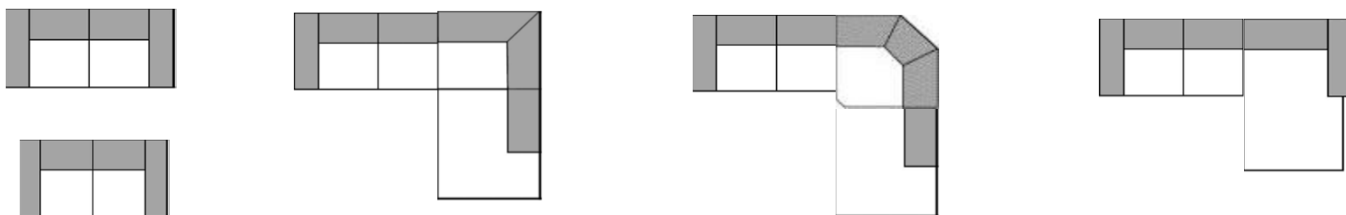

Područka A: celková šířka cca. 27 cm, instalační šířka 29 cm (2 cm leží na sedáku)

Područka B (polohovatelná): celková šířka cca. 27 cm, instalační šířka 29 cm (2 cm leží na sedáku)

NOHY: volitelné nožičky pod područku A + B:

dřevěné - barva moření volitelná dle vzorkovníku

kovové černé matné nebo pochromované lesklé

| Rozměry | cca. cm |
|----------------|---------|
| Hloubka | 96-159 |
| Výška sedáku | 47 |
| Celková výška | 90 |
| Hloubka sedáku | 56-105 |

Všechny uvedené rozměry jsou rozměry bez područek.
 Pokaždé prosím připočtete šířku zvolených područek k šířce elementů!
 Volitelná motorová funkce polohování sedacího místa "Wallfree Relax"
 možná použitím prvků s touto funkcí.

Kombinace (sestavy) se skládají z následujících jednotlivých prvků:

- 3-sed sestává z:** 2x 1,5-sed (ŠS 82 cm) + područka levá/pravá
- 2,5-sed sestává z:** 2x 1,5-sed medium (ŠS 74 cm) + područka levá/pravá
- 2-sed sestává z:** 2x 1-sed (ŠS 62,5 cm) + područka levá/pravá
- 1-sed sestává z:** 1x 1-sed (ŠS 62,5 cm) + područka levá/pravá