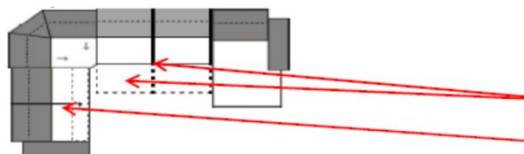

Důležité informace k produktu a objednávkám

Elementy "Wallfree Relax" s funkcí polohování

Elementy s inovativní "Wallfree Relax" funkcí umožňují individuální polohování sedacího místa z polohy sezení až do polohy ležení.

Motorové nastavení (nožní díl, sedák, opěradlo):

pomocí dotykových spínačů motorového pohonu můžete nastavit sklon nožního dílu-opěrky nohou a také jíím ovládáte nastavení sedáku a opěradla do Vámi zvolené ideální polohy. Manuálně nastavitelná opěrka hlavy v úhlu sklonu završuje individuální nastavení vaší oblíbené polohy.

Pohodlné ovládání motorové funkce zajišťují dotykové spínače.

Podpůrné nožičky:

vezměte prosím na vědomí, že elementy s volitelnou šířkou sedáků (SŠ) 62,5 cm, 74 cm a 82 cm mají z technických důvodů další zapuštěné černé nohy. Ty jsou pod jednotlivými elementy viditelné.

Kombinace elementů

Přímá kombinace (spojení) standardních elementů (3-sedy, 2,5-sedy a 2-sedy) s elementy určenými pro funkci "Wallfree Relax" (s volitelnou šířkou sedáků 62,5 cm, 74 cm a 82 cm) není možná. Tyto elementy mají jinou konstrukční základnu, takže nejdou vzájemně kombinovat.

Kombinace těchto různých elementů v jedné sedací soupravě je možná pouze v případě, když jsou v sestavě spojeny mezi sebou základním elementem (např. špičatým nebo trapézovým rohem, Longchairem, apod.).

Příklad: