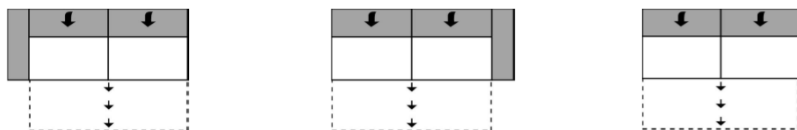

Rozměry	cca. cm
Hloubka	102
Výška sedáku	45 / 47
Celková výška	87-104 / 89 - 106
Hloubka sedáku	56

Všechny uvedené rozměry jsou rozměry včetně područek.

Rozměry	167	167	140
Typ-obj. číslo	2048	2049	2047
Popis	2,5-sed s područkou vlevo a funkcí na spaní	2,5-sed s područkou vpravo a funkcí na spaní	2,5-sed bez područek s funkcí na spaní
látková skupina 2	35.420,-	35.420,-	30.730,-
látková skupina 3	37.090,-	37.090,-	32.130,-
látková skupina 4	38.710,-	38.710,-	33.320,-
kůže, skupina B	45.990,-	45.990,-	38.850,-
kůže, skupina C	49.490,-	49.490,-	41.930,-
kůže, skupina L	52.640,-	52.640,-	44.380,-
kůže, skupina J	57.330,-	57.330,-	48.370,-