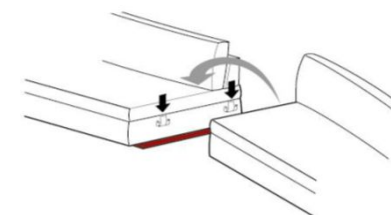

Rozměry	cca. cm
Hloubka	102
Výška sedáku	45 / 47
Celková výška	87-104 / 89 - 106
Hloubka sedáku	56

Přehled příplatků

Popis	Příplatek za záda v kůži u 3-sedů	Příplatek za záda v kůži u 2,5-sedů
látková skupina 2	--	--
látková skupina 3	--	--
látková skupina 4	--	--
kůže, skupina B	8.750,-	7.990,-
kůže, skupina C	8.750,-	7.990,-
kůže, skupina L	8.750,-	7.990,-
kůže, skupina J	8.750,-	7.990,-

Sada univerzálních
nožiček

Více informací naleznete v informacích k produktu a objednávkám.