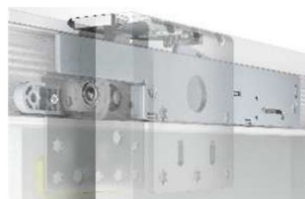

Typ 58-0LH-01

Art.-Nr.

Popis

SILENT SYSTEM 200 - tlumič dojezdu dveří / šedý
2 ks v sadě pro
posuvné dveře s hmotností do 50 kg vhodné pro šatní
skříň s posuvnými dveřmi s kováním TopLine 22

Tlumič otevirání / kolizní tlumič
pro šatní skříň s posuvnými dveřmi (2-dveřové) / 1
ks
instalace na pravé zadní dveře
vhodné pro šatní skříň s posuvnými dveřmi s
kováním TopLine 22 a odsazením dveří cca. 34 mm

Sada malých vnitřních polic pro šatní skříň
2 ks v sadě
divoký dub imitace
**použitelné pro krajní fochy šatní skříň
šířky 312 cm**

Sada velkých vnitřních polic pro šatní skříň
2 ks v sadě
divoký dub imitace
**použitelné pro středové fochy šatní skříň
šířky 312 cm**

Š/ V/ H :

17,5 / 1,5 / 5 cm

21 / 1,5 / 4,1 cm

47 / 2,2 / 54 cm

105 / 2,2 / 52 cm

Cena

1.270,-

1.270,-

1.130,-

1.670,-