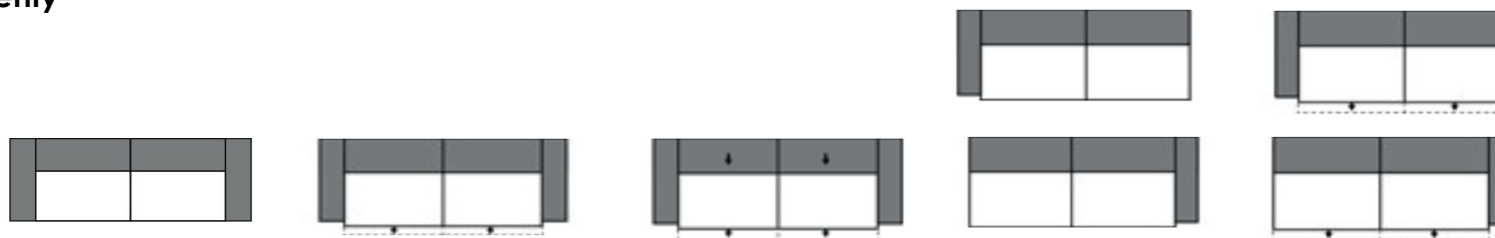

Rozměry	cca. cm
Výška	85 / 87
Hloubka	93
Výška sedáku	45 / 47
Hloubka sedáku	56

Všechny uvedené rozměry jsou rozměry bez područek.

Po výběru područek je nutné jejich šířku připočítat k šířce daného elementu.

Jednotlivé elementy

Rozměry v cm	180 cm + 2 područky	180 cm + 2 područky	180 cm + 2 područky	180 cm + 1 područka	180 cm + 1 područka
Typ-obj. číslo	3322	3362	3326	3321 / 3323	3361 / 3363
Popis	3-sed XL s 2 područkami	3-sed XL s 2 područkami a s výšuvem sedáků	3-sed XL s 2 područkami a s funkcí "MOVE"	3-sed XL s područkou vlevo / vpravo	3-sed XL s područkou vlevo / vpravo a s výšuvem sedáků
látková skupina 2	29.050,-	34.860,-	40.530,-	24.920,-	30.730,-
látková skupina 3	30.450,-	36.260,-	41.930,-	26.320,-	32.130,-
látková skupina 4	32.690,-	38.490,-	44.170,-	28.280,-	34.090,-
kůže, skupina C	46.480,-	52.290,-	57.960,-	39.340,-	45.150,-
kůže, skupina L	49.280,-	55.090,-	60.760,-	41.790,-	47.590,-
kůže, skupina J	57.390,-	63.210,-	68.880,-	48.440,-	54.250,-
kůže, skupina T	68.250,-	74.060,-	79.730,-	57.470,-	63.280,-

Volitelné příplatky

záda v kůži	5.810,-	5.810,-	5.810,-	5.810,-	5.810,-
kontrastní šev	770,-	770,-	770,-	770,-	770,-
sklopná područka	4.480,-	4.480,-	4.480,-	2.240,-	2.240,-
nohy dub olejovaný	840,-	840,-	840,-	420,-	420,-
univ. podpůrné nohy	-----	-----	-----	3.360,-	-----