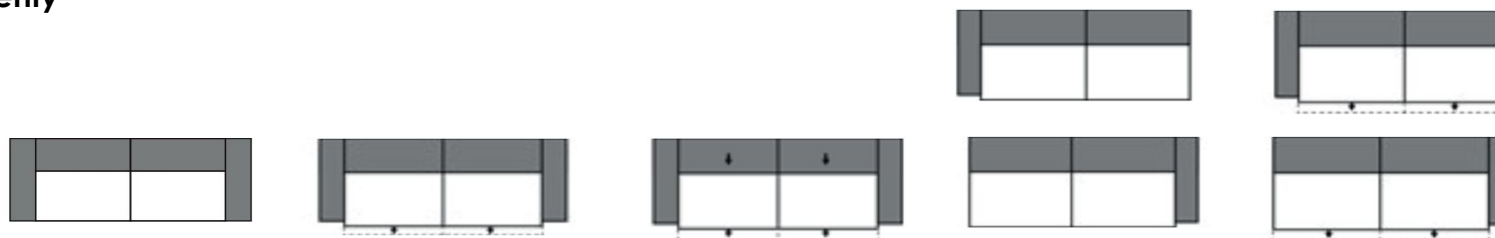

Rozměry	cca. cm
Výška	85 / 87
Hloubka	93
Výška sedáku	45 / 47
Hloubka sedáku	56

Všechny uvedené rozměry jsou rozměry bez područek.

Po výběru područek je nutné jejich šířku připočítat k šířce daného elementu.

Jednotlivé elementy

Rozměry v cm	160 cm + 2 područky	160 cm + 2 područky	160 cm + 2 područky	160 cm + 1 područka	160 cm + 1 područka
Typ-obj. číslo	3002	3162	3342	3001 / 3003	3161 / 3163
Popis	3-sed s 2 područkami	3-sed s 2 područkami a s výšuvem sedáků	3-sed s 2 područkami a s funkcí "MOVE"	3-sed s područkou vlevo / vpravo	3-sed s područkou vlevo / vpravo a s výšuvem sedáků
látková skupina 2	28.350,-	34.160,-	39.830,-	22.820,-	28.630,-
látková skupina 3	29.890,-	35.690,-	41.370,-	24.150,-	29.960,-
látková skupina 4	31.920,-	37.730,-	43.390,-	25.760,-	31.570,-
kůže, skupina C	41.650,-	47.460,-	53.130,-	33.740,-	39.550,-
kůže, skupina L	44.520,-	50.330,-	55.990,-	36.120,-	41.930,-
kůže, skupina J	50.120,-	55.930,-	61.590,-	44.440,-	47.250,-
kůže, skupina T	63.770,-	69.580,-	75.250,-	52.990,-	58.790,-

Volitelné příplatky

záda v kůži	5.810,-	5.810,-	5.810,-	5.810,-	5.810,-
kontrastní šev	770,-	770,-	770,-	770,-	770,-
sklopná područka	4.480,-	4.480,-	4.480,-	2.240,-	2.240,-
nohy dub olejovaný	840,-	840,-	840,-	420,-	420,-
univ. podpůrné nohy	-----	-----	-----	3.360,-	-----