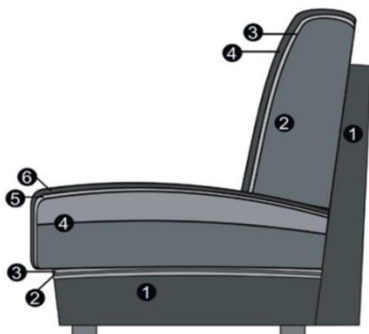

Informace k produktu a objednávkám

1. **Konstrukce:** nosné díly z masivního dřeva a materiálů ze dřeva.
2. **Sedáky:** spodní podpružení z dlouhoelastických kovových vlnovcových pružin, krycí rouno, **volitelně:**
3. **1. sedák pěnový (soft):** sedák z vysokojakostní PUR pěny (min. RG 35), vrstvitě uspořádaný a sladěný v různých výškách a optimálních tuhostech, kryto vatovým rounem
4. **2. sedák pružinový:** pružinový sedák krytý textilním rounem (vyjma taburetů), PUR pěna (min. RG 35), krycí vatové rouno.
5. **Opěráky:** pevné zádové polštáře z ergonomicky formované pěny, pokryto krycím rounem. U nízké varianty zad jsou v nabídce variabilně umístitelné opěrky hlavy za příplatek. Zádová část sedací soupravy je vždy potažena originální látkou. U koženého provedení jsou záda v kůži u některých elementů možné za příplatek.

Sedák: pěnový (soft) / opěrák: soft

1. **Sedák:**
1. konstrukce
  2. podpružení z vlnovcových pružin
  3. kryt vlnovcových pružin
  4. pěnový "Sandwich" (pevně vyznačený sedák)
  5. vatové rouno
  6. potahový materiál

1. **Opěrák:**
1. konstrukce
  2. ergonomicky formovaná pěna (pevná záda)
  3. vatové rouno
  4. potahový materiál