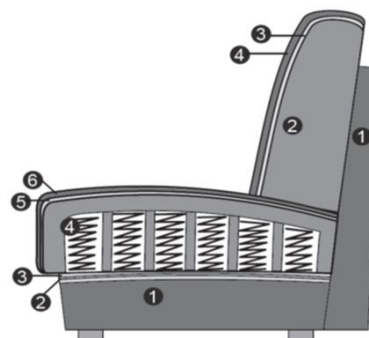

Sedák: pružinový / opěrák: soft

1. **Sedák:**
1. konstrukce
  2. podpružení z vlnovcových pružin
  3. kryt vlnovcových pružin
  4. pružinové jádro (pevně vyznačený sedák)
  5. vatové rouno
  6. potahový materiál

1. **Opěrák:**
1. konstrukce
  2. ergonomicky formovaná pěna (pevná záda)
  3. vatové rouno
  4. potahový materiál