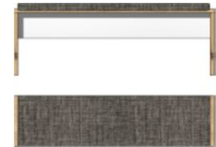

# MOONLIGHT WH

obývací pokoj / media

**TORRIMEX**  
MODERNÍ NÁBYTEK

Přední plochy: lakovaný laminát bílá supermatt MDF / částečně dub Artisan MDF

Korpus: bílý nebo dub Artisan imitace

Art.-Nr.	20 H9 WH 01	20 H9 WH 02	20 H9 WH 03
Popis	Jídelní stůl s výsuvnou funkcí 160 - 210 cm (1 vkládací deska 50 cm)	Konferenční stůl 2 otevřené fochy	Jídelní lavice včetně sedacího polštáře látka, šedoohnědá melírovaná
Š/ V/ H v cm :	cca. 160 / 76 / 90 cm	cca. 110 / 40 / 65 cm	cca. 126 / 48 / 40 cm
Cena	12.990,-	5.560,-	4.830,-