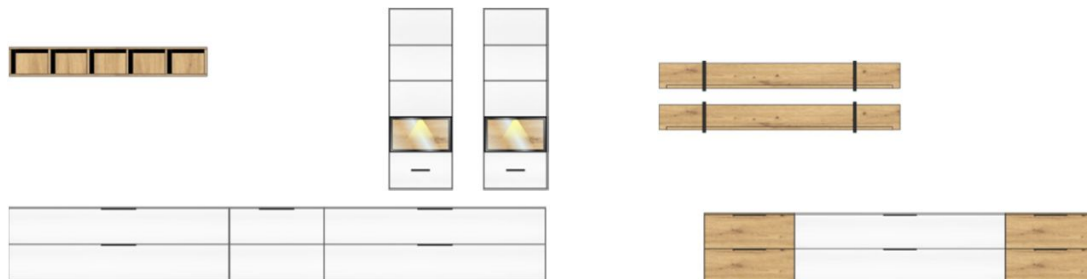

MOONLIGHT WH

obývací pokoj / media

TORRIMEX
MODERNÍ NÁBYTEK

Přední plochy: lakovaný laminát bílá supermatt MDF / částečně dub Artisan MDF
Korpus: bílý nebo dub Artisan imitace

Art.-Nr. 10 H9 WH 84

10 H9 WH 85

Popis **TV- / obývací stěna**
sestává z typů: 2x 10/ 15/ 2x 30/ 31
včetně LED osvětlení

TV- / obývací stěna
sestává z typů: 30/ 2x 32/ 2x 41
včetně LED osvětlení

Š/ V/ H v cm : cca. 340 / 199 / 44 cm

cca. 290 / 172 / 44 cm

Cena 37.520,-

26.890,-