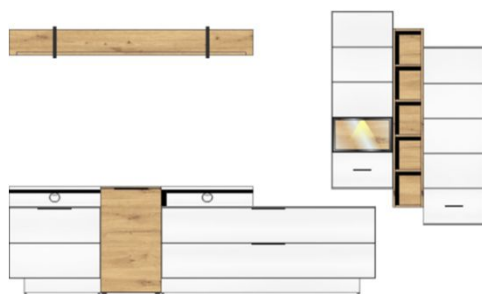

MOONLIGHT WH

obývací pokoj / media

TORRIMEX
MODERNÍ NÁBYTEK

Přední plochy: lakovaný laminát bílá supermatt MDF / částečně dub Artisan MDF

Korpus: bílý nebo dub Artisan imitace

Model-obj. kód: 10 H9 WH ..

Technická specifikace:

Nohy: umělohmotné kluzáky nebo sokl s výškově nastavitelnými šrouby

Dveře: s tlumičem dovírání SOFT-CLOSE

Zásuvky: samodovírací s tlumičem dovírání SOFT-CLOSE

Sklo: číré sklo v hliníkovém rámu

Závěsné kování: ano

Úchytky: hliníkové, černé matné

Osvětlení: LED, neutrální bílé světlo

Čalounění - lavice: látka - 100% polyester (PES), výplňová pěna - 100% polyuretan (PU), barva - šedohnědá melírovaná

Detail: nábytek dodáván již včetně LED osvětlení

Návrhy sestav - ukázky

Art.-Nr. 10 H9 WH 80

Art.-Nr. 10 H9 WH 81

Popis **TV- / obývací stěna**
sestává z typů: 10/ 11/ 15/ 30/ 31/ 35/ 41
včetně LED osvětlení

Popis **TV- / obývací stěna**
sestává z typů: 01/ 2x 31/ 35/ 41
včetně LED osvětlení

Š/ V/ H v cm : cca. 320 / 199 / 50 cm

Š/ V/ H v cm : cca. 250 / 199 / 50 cm

Cena 34.740,-

Cena 27.220,-