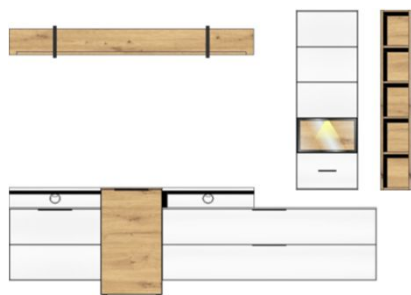

Art.-Nr. 10 H9 WH 82

Art.-Nr. 10 H9 WH 83

Popis **TV- / obývací stěna**
sestává z typů: 10/ 15/ 30/ 31/ 35/ 41
včetně LED osvětlení

Popis **TV- / obývací stěna**
sestává z typů: 10/ 2x 30/ 35/ 2x 41
včetně LED osvětlení

Š/ V/ H v cm : cca. 260 / 199 / 50 cm

Š/ V/ H v cm : cca. 320 / 199 / 50 cm

Cena 30.650,-

Cena 36.690,-