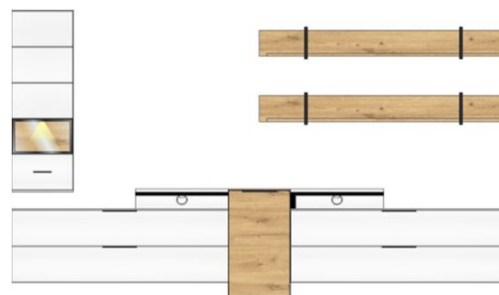

## Návrhy sestav - ukázky

Art.-Nr. 10 H9 WH 80

Art.-Nr. 10 H9 WH 81

Popis **TV- / obývací stěna**  
sestává z typů: 10/ 11/ 15/ 30/ 31/ 35/ 41  
včetně LED osvětlení

Popis **TV- / obývací stěna**  
sestává z typů: 01/ 2x 31/ 35/ 41  
včetně LED osvětlení

Š/ V/ H v cm : cca. 320 / 199 / 50 cm

Š/ V/ H v cm : cca. 250 / 199 / 50 cm

Cena 34.740,-

Cena 27.220,-

Art.-Nr. 10 H9 WH 82

Art.-Nr. 10 H9 WH 83

Popis **TV- / obývací stěna**  
sestává z typů: 10/ 15/ 30/ 31/ 35/ 41  
včetně LED osvětlení