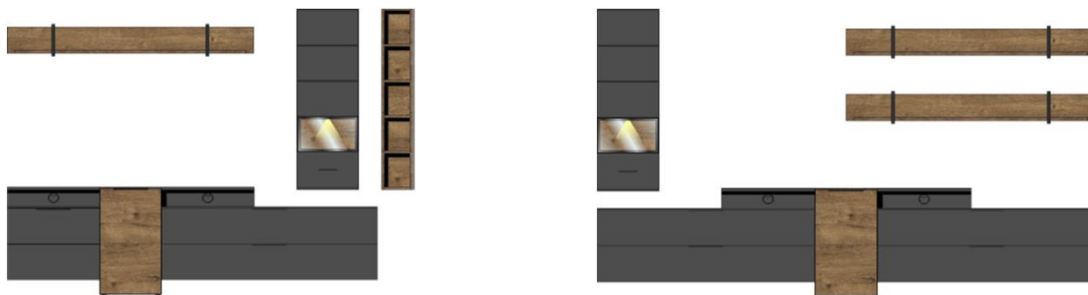

Detail: nábytek dodáván již včetně LED osvětlení

Návrhy sestav - ukázky

Art.-Nr.

10 H9 GV 80

10 H9 GV 81

Popis

TV- / obývací stěna
sestává z typů: 10/ 11/ 15/ 30/ 31/ 35/ 41
včetně LED osvětlení

TV- / obývací stěna
sestává z typů: 01/ 2x 31/ 35/ 41
včetně LED osvětlení

Š/ V/ H v cm :

cca. 320 / 199 / 50 cm

cca. 250 / 199 / 50 cm

Cena

34.740,-

27.220,-

Art.-Nr.

10 H9 GV 82

10 H9 GV 83

Popis

TV- / obývací stěna
sestává z typů: 10/ 15/ 30/ 31/ 35/ 41
včetně LED osvětlení

TV- / obývací stěna
sestává z typů: 10/ 2x 30/ 35/ 2x 41
včetně LED osvětlení

Š/ V/ H v cm :

cca. 260 / 199 / 50 cm

Art.-Nr.	10 H9 GV 31	10 H9 GV 32	10 H9 GV 33
Popis	Spodní díl možno zavěsit i postavit levá / pravá varianta otevírání dveří 1 plná dvířka	Spodní díl možno zavěsit i postavit 2 zásuvky	Spodní díl možno zavěsit i postavit 2 zásuvky
Š/ V/ H v cm :	cca. 60 / 61 / 44 cm	cca. 60 / 61 / 44 cm	cca. 60 / 61 / 44 cm
Cena	4.410,-	5.560,-	5.390,-