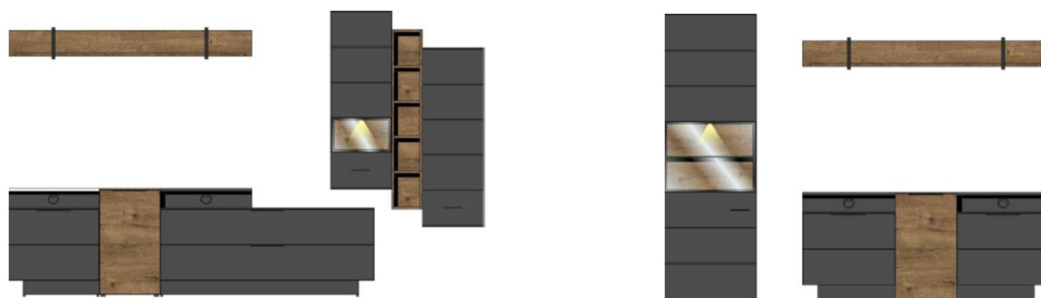

Technická specifikace:

Nohy: umělohmotné kluzáky nebo sokl s výškově nastavitelnými šrouby

Dveře: s tlumičem dovírání SOFT-CLOSE

Zásuvky: samodovírací s tlumičem dovírání SOFT-CLOSE

Sklo: číré sklo v hliníkovém rámu

Detail: nábytek dodáván již včetně LED osvětlení

Návrhy sestav - ukázky

Art.-Nr.

10 H9 GV 80

10 H9 GV 81

Popis

TV- / obývací stěna
sestává z typů: 10/ 11/ 15/ 30/ 31/ 35/ 41
včetně LED osvětlení

TV- / obývací stěna
sestává z typů: 01/ 2x 31/ 35/ 41
včetně LED osvětlení

10 H9 GV 83

Popis

TV- / obývací stěna
sestává z typů: 10/ 15/ 30/ 31/ 35/ 41
včetně LED osvětlení

TV- / obývací stěna
sestává z typů: 10/ 2x 30/ 35/ 2x 41
včetně LED osvětlení

Š/ V/ H v cm :

cca. 260 / 199 / 50 cm

Art.-Nr.	10 H9 GV 31	10 H9 GV 32	10 H9 GV 33
Popis	Spodní díl možno zavěsit i postavit levá / pravá varianta otevírání dveří 1 plná dvířka	Spodní díl možno zavěsit i postavit 2 zásuvky	Spodní díl možno zavěsit i postavit 2 zásuvky
Š/ V/ H v cm :	cca. 60 / 61 / 44 cm	cca. 60 / 61 / 44 cm	cca. 60 / 61 / 44 cm
Cena	4.410,-	5.560,-	5.390,-