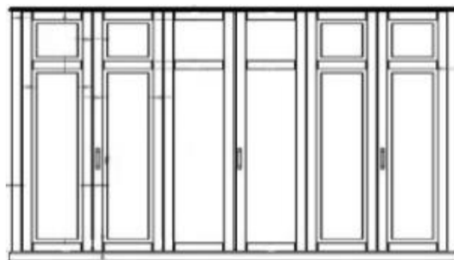

TORRIMEX
MODERNÍ NÁBYTEK

Typ 55-300-S4

Typ 55-301-S4

Typ 55-302-S4

Typ 22-300-S4

Art.-Nr.	Typ 55-300-S4		Typ 55-301-S4		Typ 55-302-S4		Typ 22-300-S4	
Popis	Šatní skříň 5-ti dveřová 2 krajní plné dveře, 3 středové dveře se zrcadlem Vnitřní vybavení: 3 boxy, v každém boxu 2 police a 1 tyč na ramínka		Šatní skříň 6-ti dveřová 4 plné dveře, 2 středové dveře se zrcadlem Vnitřní vybavení: 3 boxy, v každém boxu 2 police a 1 tyč na ramínka		Šatní skříň 3 dveřová 2 krajní plné dveře, 1 středové dveře se zrcadlem Vnitřní vybavení: 2 boxy, v každém boxu 2 police a 1 tyč na ramínka		Postel Plocha na spaní: 180 x 200 cm (dodáváno bez roštů a matrací)	
Š/ V/ H :	269/ 223/ 63,8 cm		319/ 223/ 63,8 cm		169/ 223/ 63,8 cm		191,2 / 62-100 / 208,5 cm	
Cena	27.930,-		32.130,-		20.930,-		10.430,-	

Typ 22-302-S4

Typ 22-303-S4

Typ 38-300-S4

Typ 38-305-S4

Art.-Nr.	Typ 22-302-S4		Typ 22-303-S4		Typ 38-300-S4		Typ 38-305-S4	
Popis	Postel Plocha na spaní: 140 x 200 cm (dodáváno bez roštů a matrací)		Postel Plocha na spaní: 120 x 200 cm (dodáváno bez roštů a matrací)		Noční stolek 2 zásuvky		Komoda 2 dvířka / 1 zásuvka uvnitř: 1 police	
Š/ V/ H :	151,2 / 62-100 / 208,5 cm		131,2 / 62-100 / 208,5 cm		58 / 52,5 / 42 cm		118,5 / 123,5 / 42 cm	
Cena	9.730,-		9.030,-		6.230,-		17.430,-	

LINEA

Ložnice

Přední plochy: pinie Anderson MDF / horní desky "taupe" (tmavošedá) MDF

Korpus: pinie Anderson imitace

TORRIMEX
MODERNÍ NÁBYTEK

Art.-Nr.	Typ 55-306-S4	Typ 58-338-J3	Typ 58-339-J3
Popis	Komoda 2 dvířka / 4 zásuvky uvnitř: 2 police	Sada polic - úzké 2 ks v sadě	Sada polic - široké 2 ks v sadě
Š/ V/ H :	170/ 95/ 42 cm	48,3/ 1,5/ 55 cm	104/ 2,2/ 55 cm
Cena	19.530,-	1.390,-	2.090,-