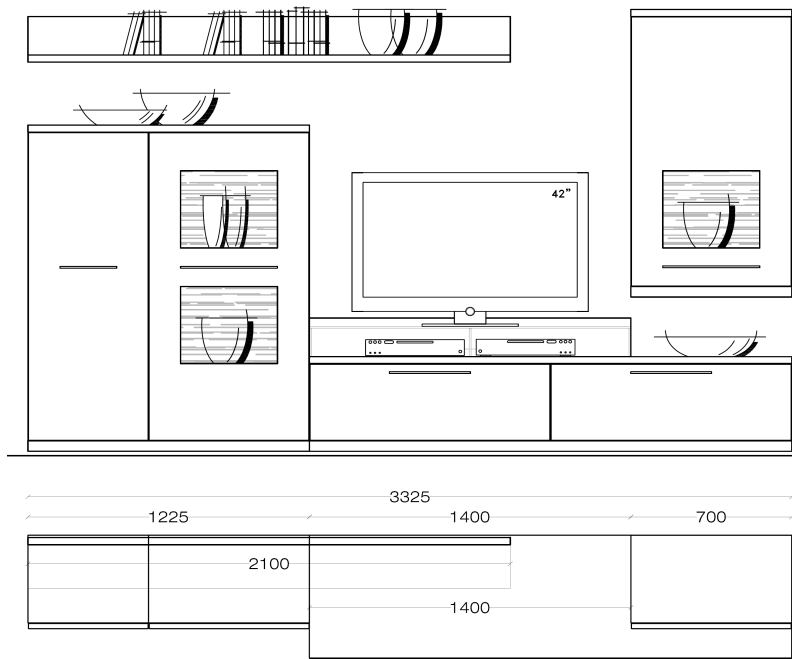

Ceny uvedeny v Kč včetně DPH.
Nábytek je standartně dodáván v demontovaném stavu v balení.

Závěsná police je dodávána vždy v barvě korpusu

Příslušenství

1. strukturovaná zadní plocha
  - a) pro Highboard + závěsný element
    3 x 850 à 890,-
2. rampa na TV a přístroje, B 140
  1 x 565-111 7.560,-
3. osvětlení
  - a) RGB-Controller
    včetně dálkového ovládání
    1 x 085 2.650,-
  - b) RGB-Powerlight
    3 x 086 à 1.460,-
  - c) Kabel management
    včetně dálkového ovládání
    1 x 088 1.460,-

Obývací stěna - sestává z typů (zleva do prava):

- 1 x 317 ... Highboard, 2 dvířka, 123 B
- 1 x 050 ... Spodní díl, 210 B
- 1 x 136 ... Závěsný element, otev..dv. doprava, 70 B
- 1 x 580 ... Závěsná police, 210 B

Š / V / H: cca. 333 / 188 / 58 cm

Přední plochy

matový lak	43.790,-	bez příslušenství
pravý vysoký lesk ***	55.460,-	bez příslušenství

Zvolte si dle přání Vaši sestavu z 54 možných barevných kombinací

Číselné označení barevných kombinací

Korpus	Horní a dolní deska	Přední plochy					
		bílý matový lak	bílý *** vysoký lesk	cappuccino matový lak	cappuccino *** vysoký lesk	terrabraun matový lak	terrabraun *** vysoký lesk
bílý matový lak	bílý matový lak	111	116	112	117	113	118
bílý matový lak	cappuccino matový lak	121	126	122	127	---	---
bílý matový lak	terrabraun matový lak	131	136	---	---	133	138
bílý matový lak	jasan šedý imitace	141	146	---	---	---	---
bílý matový lak	jasan světlý imitace	151	156	---	---	---	---
cappuccino matový lak	bílý matový lak	211	216	212	217	---	---
cappuccino matový lak	cappuccino matový lak	221	226	222	227	223	228
cappuccino matový lak	terrabraun matový lak	---	---	232	237	233	238
cappuccino matový lak	jasan světlý imitace	251	256	252	257	---	---
terrabraun matový lak	bílý matový lak	311	316	---	---	313	318
terrabraun matový lak	cappuccino matový lak	---	---	322	327	323	328
terrabraun matový lak	terrabraun matový lak	331	336	332	337	333	338
terrabraun matový lak	jasan světlý imitace	351	356	---	---	353	358