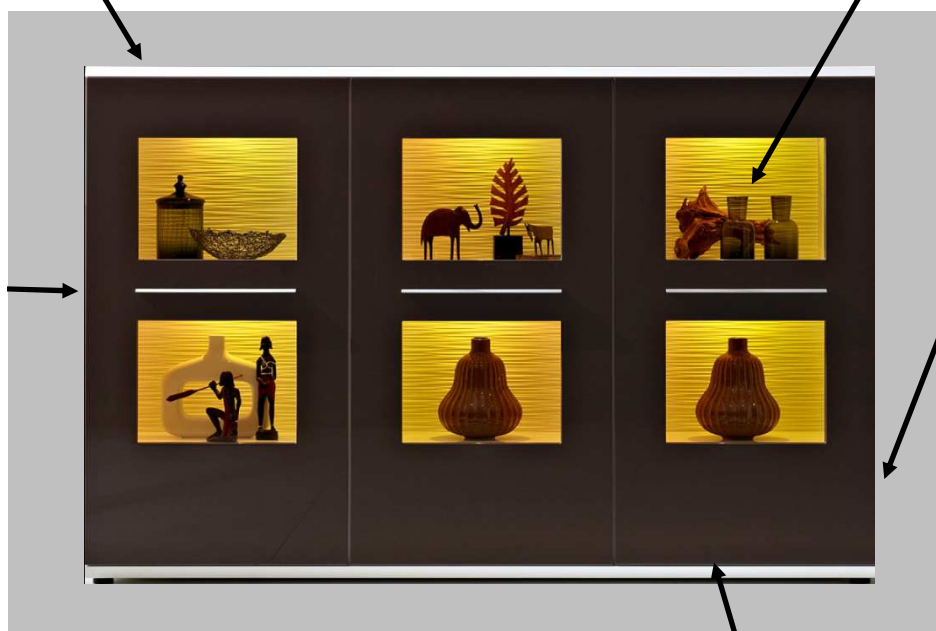

DIE HAUSMARKE

light line³

DAS ORIGINAL

■ ■ ■ Made in Germany

TORRIMEX
MODERNÍ NÁBYTEK

profilované
horní a dolní desky

RGB-Powerlicht
s dálkovým ovládáním

masivní
hliníkové
úchytky

Soft-Close-
závěsy
s tlumeným
dovřením

Quadro-
zásuvkové pojezdy s tichým a
jemným dojezdem

3 varianty vysokojakostních lakovaných
předních ploch,
volitelné v matovém laku
nebo v pravém vysokém lesku