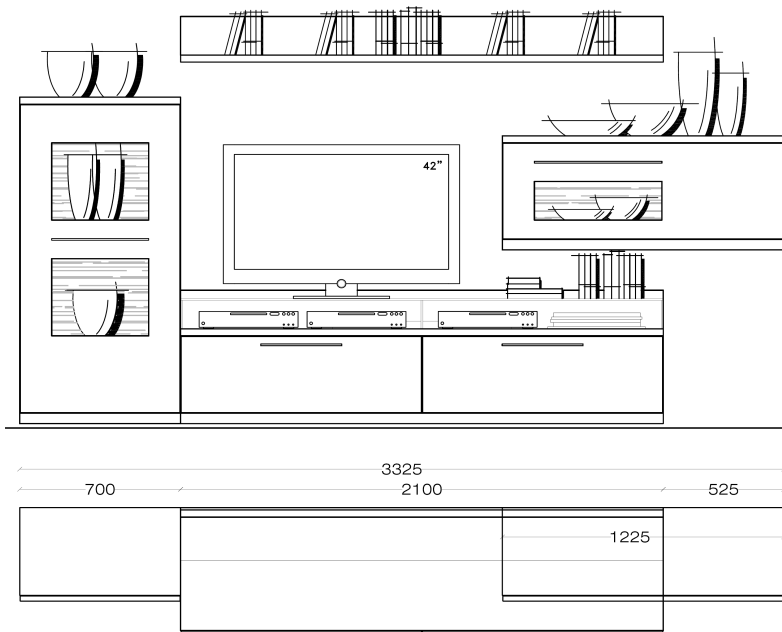

Nábytek je standardně dodáván v demontovaném stavu v balení.

Závěsná police je dodávána vždy v barvě korpusu

Obývací stěna - sestává z typů (zleva do prava):

Š / V / H: cca. 333 / 188 / 58 cm

1 x 315 ...	Highboard, otev. dv. doleva, 70 B
1 x 050 ...	Spodní díl, 210 B
1 x 185 ...	Bar, 123 B
1 x 580 ...	Závěsná police, 210 B