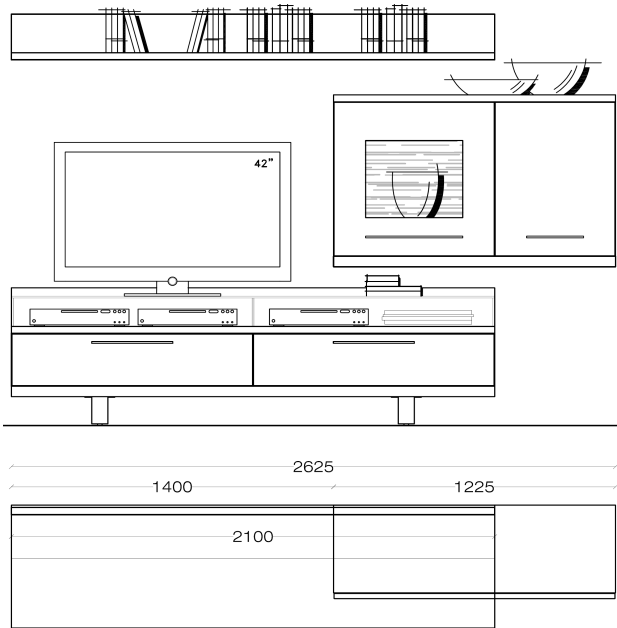

Ceny uvedeny v Kč včetně DPH.
Nábytek je standartně dodáván v demontovaném stavu v balení.

Závěsná police je dodávána vždy v barvě korpusu

Obývací stěna - sestává z typů (zleva do prava):

- 1 x 060 ... Spodní díl, 210 B, na nožičkách
- 1 x 145 ... Závěsný element, 2 dvířka, 123 B
- 1 x 580 ... Závěsná police, 210 B

Š / V / H: cca. 263 / 198 / 58 cm

Příslušenství

1. strukturovaná zadní plocha
  - a) pro závěsný element
    1 x 850 **890,-**
2. rampa na TV a přístroje, 210 B
  1 x 566-111 **9.880,-**
3. osvětlení
  - a) RGB-Controller
    včetně dálkového ovládání
    1 x 085 **2.650,-**
  - b) RGB-Powerlight
    1 x 086 **1.460,-**
  - c) Kabel management
    včetně dálkového ovládání
    1 x 088 **1.460,-**

Přední plochy

matový lak		33.640,-	bez příslušenství
pravý vysoký lesk ***		37.960,-	bez příslušenství

Zvolte si dle přání Vaši sestavu z 54 možných barevných kombinací

Číselné označení barevných kombinací

Korpus	Horní a dolní deska	Přední plochy					
		bílý matový lak	bílý *** vysoký lesk	cappuccino matový lak	cappuccino *** vysoký lesk	terrabraun matový lak	terrabraun *** vysoký lesk
bílý matový lak	bílý matový lak	111	116	112	117	113	118
bílý matový lak	cappuccino matový lak	121	126	122	127	---	---
bílý matový lak	terrabraun matový lak	131	136	---	---	133	138
bílý matový lak	jasan šedý imitace	141	146	---	---	---	---
bílý matový lak	jasan světlý imitace	151	156	---	---	---	---
cappuccino matový lak	bílý matový lak	211	216	212	217	---	---
cappuccino matový lak	cappuccino matový lak	221	226	222	227	223	228
cappuccino matový lak	terrabraun matový lak	---	---	232	237	233	238
cappuccino matový lak	jasan světlý imitace	251	256	252	257	---	---
terrabraun matový lak	bílý matový lak	311	316	---	---	313	318
terrabraun matový lak	cappuccino matový lak	---	---	322	327	323	328
terrabraun matový lak	terrabraun matový lak	331	336	332	337	333	338
terrabraun matový lak	jasan světlý imitace	351	356	---	---	353	358