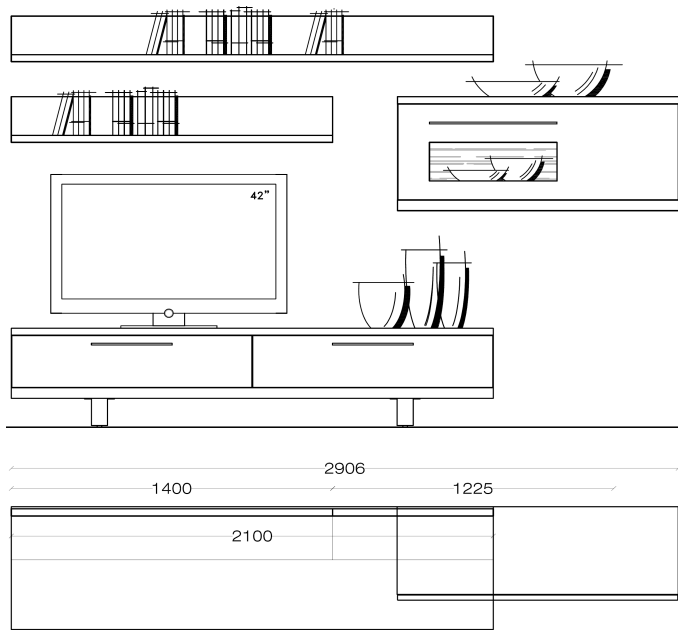

Ceny uvedeny v Kč včetně DPH.
Nábytek je standartně dodáván v demontovaném stavu v balení.

Závěsná police je dodávána vždy v barvě korpusu

Obývací stěna - sestává z typů (zleva do prava):

- 1 x 060 ... Spodní díl, 210 B, na nožičkách
- 1 x 185 ... Bar, 123 B
- 1 x 570 ... Závěsná police, 140 B
- 1 x 580 ... Závěsná police, 210 B

Š / V / H: cca. 291 / 198 / 58 cm

Příslušenství

1. strukturovaná zadní plocha

- a) pro bar
  1 x 880 **890,-**

3. osvětlení

- a) RGB-Controller
  včetně dálkového ovládání
  1 x 085 **2.650,-**
- b) RGB-Powerlight
  1 x 086 **1.460,-**
- c) Kabel management
  včetně dálkového ovládání
  1 x 088 **1.460,-**

Přední plochy

matový lak		34.130,-	bez příslušenství
pravý vysoký lesk ***		37.090,-	bez příslušenství

Zvolte si dle přání Vaši sestavu z 54 možných barevných kombinací

Číselné označení barevných kombinací

Korpus	Horní a dolní deska	Přední plochy					
		bílý matový lak	bílý *** vysoký lesk	cappuccino matový lak	cappuccino *** vysoký lesk	terrabraun matový lak	terrabraun *** vysoký lesk
bílý matový lak	bílý matový lak	111	116	112	117	113	118
bílý matový lak	cappuccino matový lak	121	126	122	127	---	---
bílý matový lak	terrabraun matový lak	131	136	---	---	133	138
bílý matový lak	jasan šedý imitace	141	146	---	---	---	---
bílý matový lak	jasan světlý imitace	151	156	---	---	---	---
cappuccino matový lak	bílý matový lak	211	216	212	217	---	---
cappuccino matový lak	cappuccino matový lak	221	226	222	227	223	228
cappuccino matový lak	terrabraun matový lak	---	---	232	237	233	238
cappuccino matový lak	jasan světlý imitace	251	256	252	257	---	---
terrabraun matový lak	bílý matový lak	311	316	---	---	313	318
terrabraun matový lak	cappuccino matový lak	---	---	322	327	323	328
terrabraun matový lak	terrabraun matový lak	331	336	332	337	333	338
terrabraun matový lak	jasan světlý imitace	351	356	---	---	353	358