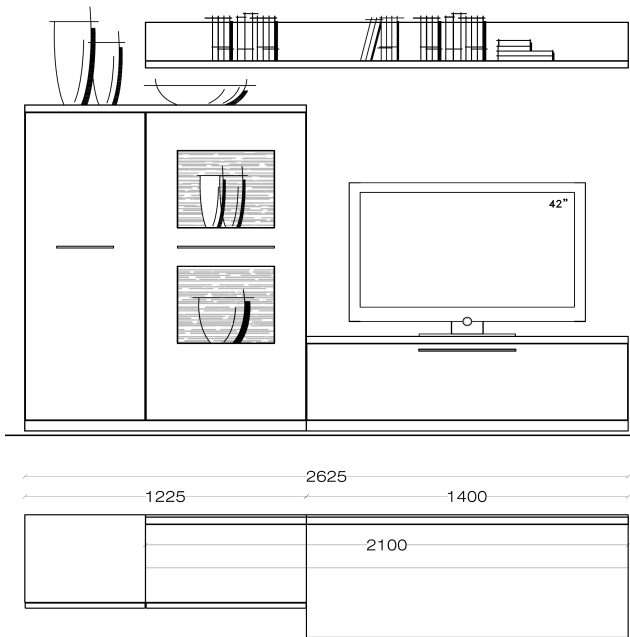

Ceny uvedeny v Kč včetně DPH.
Nábytek je standartně dodáván v demontovaném stavu v balení.

Závěsná police je dodávána vždy v barvě korpusu

Obývací stěna - sestává z typů (zleva do prava):

1 x 317 ... Highboard, 2 dvířka, 123 B
1 x 040 ... Spodní díl, 140 B
1 x 580 ... Závěsná police, 210 B

Š / V / H: cca. 263 / 198 / 58 cm

Příslušenství

1. strukturovaná zadní plocha

a) pro Highboard, 2 dvířka
2 x 850 à **890,-**

3. osvětlení

a) RGB-Controller
včetně dálkového ovládání
1 x 085 **2.650,-**

b) RGB-Powerlight
2 x 086 à **1.460,-**

c) Kabel management
včetně dálkového ovládání
1 x 088 **1.460,-**

Přední plochy

matový lak		30.620,-	bez příslušenství
pravý vysoký lesk ***		38.990,-	bez příslušenství

Zvolte si dle přání Vaši sestavu z 54 možných barevných kombinací

Číselné označení barevných kombinací

Korpus	Horní a dolní deska	Přední plochy					
		bílý matový lak	bílý *** vysoký lesk	cappuccino matový lak	cappuccino *** vysoký lesk	terrabraun matový lak	terrabraun *** vysoký lesk
bílý matový lak	bílý matový lak	111	116	112	117	113	118
bílý matový lak	cappuccino matový lak	121	126	122	127	---	---
bílý matový lak	terrabraun matový lak	131	136	---	---	133	138
bílý matový lak	jasan šedý imitace	141	146	---	---	---	---
bílý matový lak	jasan světlý imitace	151	156	---	---	---	---
cappuccino matový lak	bílý matový lak	211	216	212	217	---	---
cappuccino matový lak	cappuccino matový lak	221	226	222	227	223	228
cappuccino matový lak	terrabraun matový lak	---	---	232	237	233	238
cappuccino matový lak	jasan světlý imitace	251	256	252	257	---	---
terrabraun matový lak	bílý matový lak	311	316	---	---	313	318
terrabraun matový lak	cappuccino matový lak	---	---	322	327	323	328
terrabraun matový lak	terrabraun matový lak	331	336	332	337	333	338
terrabraun matový lak	jasan světlý imitace	351	356	---	---	353	358