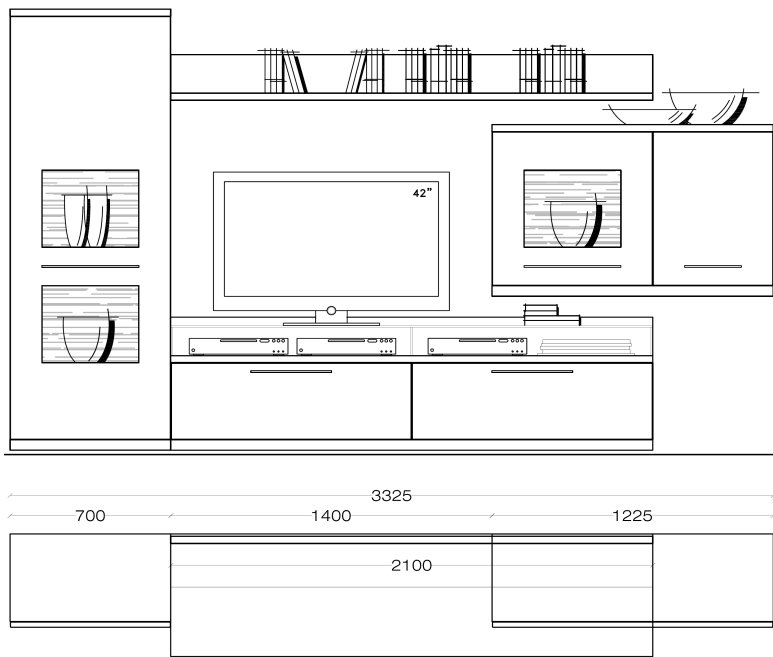

Ceny uvedeny v Kč včetně DPH.
Nábytek je standartně dodáván v demontovaném stavu v balení.

Závěsná police je dodávána vždy v barvě korpusu

Obývací stěna - sestává z typů (zleva do prava):

Š / V / H: cca. 333 / 203 / 58 cm