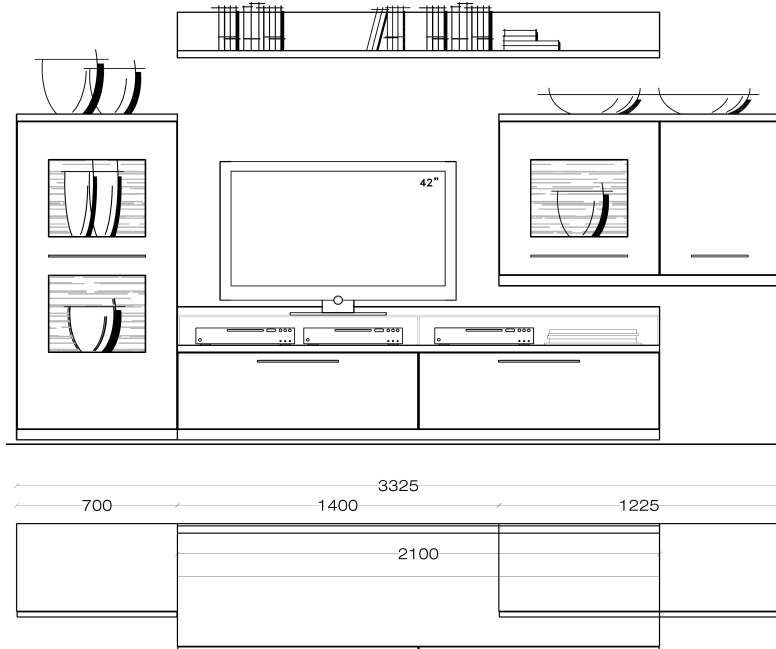

Ceny uvedeny v Kč včetně DPH.
Nábytek je standartně dodáván v demontovaném stavu v balení.

Závěsná police je dodávána vždy v barvě korpusu

Obývací stěna - sestává z typů (zleva do prava):

Š / V / H: cca. 333 / 198 / 58 cm