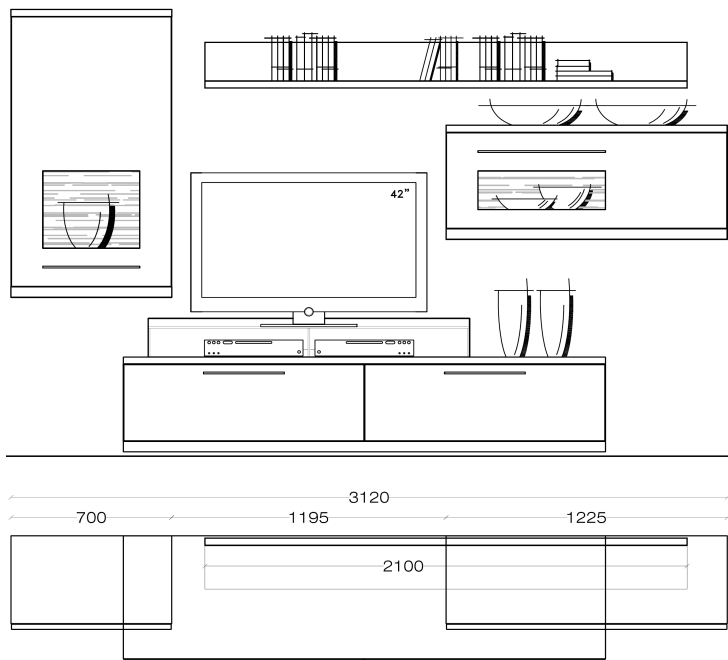

Ceny uvedeny v Kč včetně DPH.
Nábytek je standartně dodáván v demontovaném stavu v balení.

Závěsná police je dodávána vždy v barvě korpusu

Příslušenství

1. **1. strukturovaná zadní plocha**
   - a) pro závěsný element
     1 x 850 **890,-**
   - b) pro bar
     1 x 880 **890,-**
2. **2. rampa na TV a přístroje, B 140**
   1 x 565-111 **7.560,-**
3. **3. osvětlení**
   - a) RGB-Controller včetně dálkového ovládání
     1 x 085 **2.650,-**
   - b) RGB-Powerlight
     2 x 086 à **1.460,-**
   - c) Kabel management včetně dálkového ovládání
     1 x 088 **1.460,-**

Obývací stěna - sestává z typů (zleva do prava):

- 1 x 135 ... Závěsný element, otv. dv. doleva, 70 B
- 1 x 050 ... Spodní díl, 210 B
- 1 x 185 ... Bar, 123 B
- 1 x 580 ... Závěsná police, 210 B

Š / V / H: cca. 312 / 203 / 58 cm

Přední plochy

matový lak		39.090,-	bez příslušenství
pravý vysoký lesk ***		45.140,-	bez příslušenství

Zvolte si dle přání Vaši sestavu z 54 možných barevných kombinací

Číselné označení barevných kombinací

Korpus	Horní a dolní deska	Přední plochy					
		bílý matový lak	bílý *** vysoký lesk	cappuccino matový lak	cappuccino *** vysoký lesk	terrabraun matový lak	terrabraun *** vysoký lesk
bílý matový lak	bílý matový lak	111	116	112	117	113	118
bílý matový lak	cappuccino matový lak	121	126	122	127	---	---
bílý matový lak	terrabraun matový lak	131	136	---	---	133	138
bílý matový lak	jasan šedý imitace	141	146	---	---	---	---
bílý matový lak	jasan světlý imitace	151	156	---	---	---	---
cappuccino matový lak	bílý matový lak	211	216	212	217	---	---
cappuccino matový lak	cappuccino matový lak	221	226	222	227	223	228
cappuccino matový lak	terrabraun matový lak	---	---	232	237	233	238
cappuccino matový lak	jasan světlý imitace	251	256	252	257	---	---
terrabraun matový lak	bílý matový lak	311	316	---	---	313	318
terrabraun matový lak	cappuccino matový lak	---	---	322	327	323	328
terrabraun matový lak	terrabraun matový lak	331	336	332	337	333	338
terrabraun matový lak	jasan světlý imitace	351	356	---	---	353	358