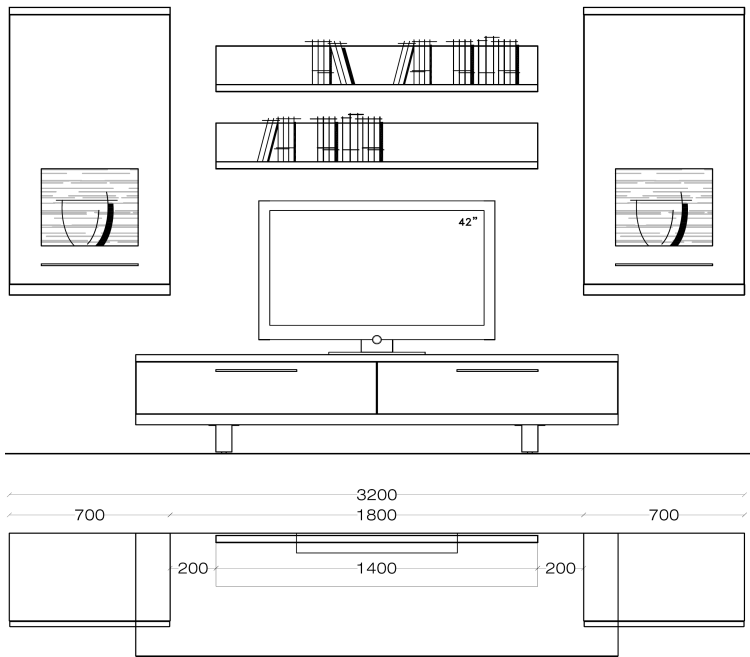

Ceny uvedeny v Kč včetně DPH.
Nábytek je standardně dodáván v demontovaném stavu v balení.

Závěsná police je dodávána vždy v barvě korpusu

Obývací stěna - sestává z typů (zleva do prava):

Š / V / H: cca. 320 / 203 / 58 cm

1 x ...-135	Závěsný element, otv. dvířek doleva, 70 B
1 x ...-060	Spodní díl, 210 B, na nožičkách
1 x ...-136	Závěsný element, otv. dvířek doprava, 70 B
2 x ...-570	Závěsná police, 140 B

Příslušenství

1. **1. strukturovaná zadní plocha**
- a) pro závěsný element
  2 x 850   à   **890,-**
3. **3. osvětlení**
- a) RGB-Controller
  včetně dálkového ovládání
  1 x 085   **2.650,-**
- b) RGB-Powerlight
  2 x 086   à   **1.460,-**
- c) Kabel management
  včetně dálkového ovládání
  1 x 088   **1.460,-**

Přední plochy

matový lak	41.910,-	bez příslušenství
pravý vysoký lesk ***	49.730,-	bez příslušenství

Zvolte si dle přání Vaši sestavu z 54 možných barevných kombinací

Číselné označení barevných kombinací

Korpus	Horní a dolní deska	Přední plochy					
		bílý matový lak	bílý *** vysoký lesk	cappuccino matový lak	cappuccino *** vysoký lesk	terrabraun matový lak	terrabraun *** vysoký lesk
bílý matový lak	bílý matový lak	111	116	112	117	113	118
bílý matový lak	cappuccino matový lak	121	126	122	127	---	---
bílý matový lak	terrabraun matový lak	131	136	---	---	133	138
bílý matový lak	jasan šedý imitace	141	146	---	---	---	---
bílý matový lak	jasan světlý imitace	151	156	---	---	---	---
cappuccino matový lak	bílý matový lak	211	216	212	217	---	---
cappuccino matový lak	cappuccino matový lak	221	226	222	227	223	228
cappuccino matový lak	terrabraun matový lak	---	---	232	237	233	238
cappuccino matový lak	jasan světlý imitace	251	256	252	257	---	---
terrabraun matový lak	bílý matový lak	311	316	---	---	313	318
terrabraun matový lak	cappuccino matový lak	---	---	322	327	323	328
terrabraun matový lak	terrabraun matový lak	331	336	332	337	333	338
terrabraun matový lak	jasan světlý imitace	351	356	---	---	353	358