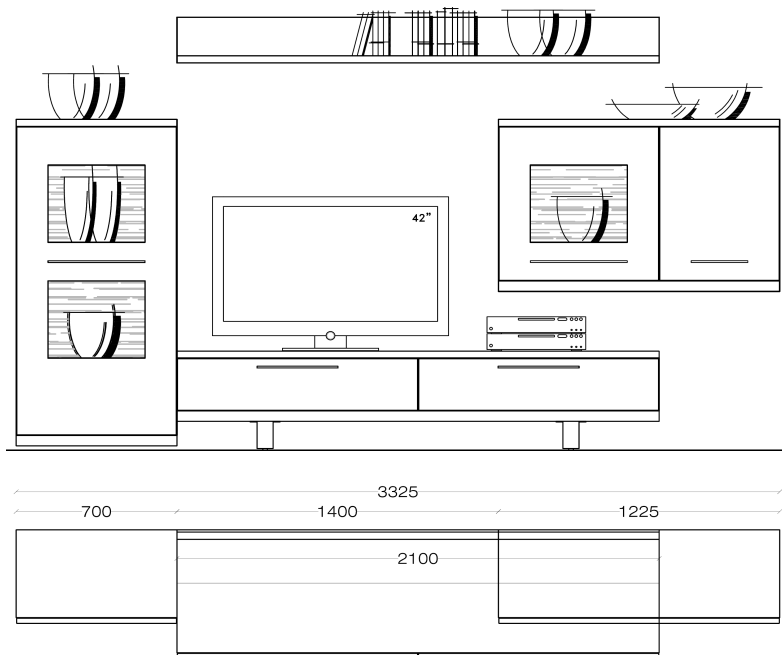

Ceny uvedeny v Kč včetně DPH.
Nábytek je standartně dodáván v demontovaném stavu v balení.

Závěsná police je dodávána vždy v barvě korpusu

Obývací stěna - sestává z typů (zleva do prava):

Š / V / H: cca. 333 / 198 / 58 cm