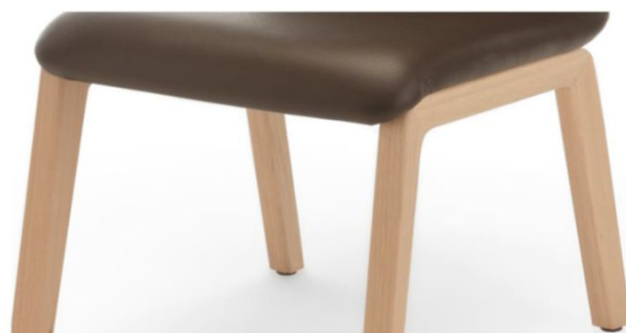

Jídelní židle

celková výška cca. 90,5 cm
výška sedáku cca. 49 cm
šířka cca. 46,5 cm
hloubka sedáku cca. 45 cm

Sedák

4 cm studená pěna RG 50
1 cm vatový kryt

Opěrák

2,5 cm studená pěna RG 35
1 cm vatový kryt

Látka - spotřeba materiálu

100 cm

Kůže - spotřeba materiálu

1,5 m²

Obj. číslo

100 465

Provedení:

Kořenový buk

Dub

Látková skupina 1

12.990,-

14.240,-

Látková skupina 3

13.780,-

15.020,-

Látková skupina 5 kůže

14.490,-

15.790,-

Jídelní židle

celková výška cca. 90,5 cm
výška sedáku cca. 49 cm
šířka cca. 46,5 cm
hloubka sedáku cca. 45 cm

Sedák

4 cm studená pěna RG 50
1 cm vatový kryt