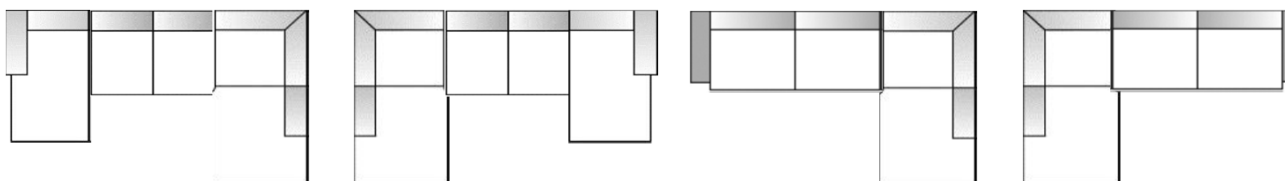

Mitgliedsnummer 0139

Další informace k produktu a objednávkám

Volitelné typy područek:

Prosím, pokaždé připočtete šířku zvolených područek ke každému elementu!

A

Područka A: celková šířka 33 cm, instalační šířka 29 cm (4 cm přesahují na sedák)

Nohy:

dřevěné - barva moření volitelná dle vzorkovníku

dřevěné - dub olejovaný

kovové chromované

Rozměry	cca. cm
Hloubka	92
Výška sedu	45
Celková výška	80
Hloubka sedu	58

Upozornění:

Všechny uvedené rozměry jsou rozměry bez područek.

Pokaždé prosím připočtete šířku zvolených područek k šířce elementů!

Návrhy sestav (výtah)

Rozměry	160 x područka + 282 x 209	209 x 282 + područka x 160	područka + 232 x 209	209 x 232 + područka
Typ-obj. č.	4403	4402	591	590
Popis	Longchair s područkou vlevo - 2-sed bez područek - Rohový element s 1-sedem a koncovým taburetem pravý	Rohový element s 1-sedem a koncovým taburetem levý - 2-sed bez područek - Longchair s područkou vpravo	2,5 sed s područkou vlevo - rohový element s 1-sedem a koncovým taburetem pravý	rohový element s 1-sedem a koncovým taburetem levý - 2,5-sed s područkou vpravo
látková skupina 2	48.230,-	48.230,-	35.630,-	35.630,-
látková skupina 3	51.730,-	51.730,-	37.730,-	37.730,-
látková skupina 4	56.490,-	56.490,-	41.020,-	41.020,-
kůže, skupina C	93.790,-	93.790,-	67.410,-	67.410,-
kůže, skupina L	98.690,-	98.690,-	70.980,-	70.980,-
kůže, skupina M	116.190,-	116.190,-	83.720,-	83.720,-