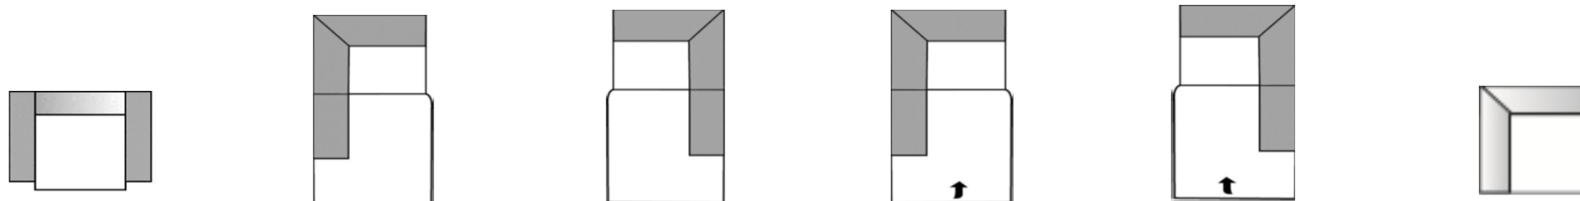

Rozměry	cca. cm
Hloubka	92
Výška sedu	45
Celková výška	80
Hloubka sedu	58

Upozornění:

Všechny uvedené rozměry jsou rozměry bez područek.

Pokaždé prosím připočítejte šířku zvolených područek k šířce elementů!

Jednotlivé elementy

Rozměry	55 + područky	92 x 209	92 x 209	92 x 209	92 x 209	90 x 90
Typ-obj. č.	1002	6011	6013	6016	6017	8020
Popis	Křeslo	Rohový element s 1-sedem a koncovým taburetem levý	Rohový element s 1-sedem a koncovým taburetem pravý	Rohový element s 1-sedem a koncovým taburetem levý, výklonný s úložným prostorem	Rohový element s 1-sedem a koncovým taburetem pravý, výklonný s úložným prostorem	Špičatý roh malý
látková skupina 2	13.290,-	19.740,-	19.740,-	23.590,-	23.590,-	10.990,-
látková skupina 3	13.790,-	21.070,-	21.070,-	24.920,-	24.920,-	11.340,-
látková skupina 4	15.190,-	22.890,-	22.890,-	26.740,-	26.740,-	12.460,-
kůže, skupina C	24.990,-	38.010,-	38.010,-	41.860,-	41.860,-	20.230,-
kůže, skupina L	26.250,-	39.970,-	39.970,-	43.820,-	43.820,-	21.210,-
kůže, skupina M	30.870,-	47.390,-	47.390,-	51.240,-	51.240,-	24.850,-