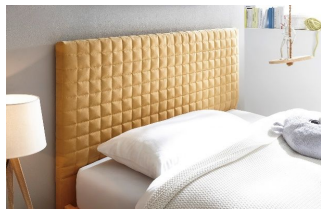

ESPERO

Ceny uvedeny v Kč včetně DPH.

TORRIMEX
MODERNÍ NÁBYTEK

Nábytek je standardně dodáván v rozloženém stavu v balení.

62 .. 04 - ..

Potahová látka bílá		90
Potahová látka žlutá	●	43
Potahová látka šedá	●	45
Potahová látka modrá	●	46
Potahová látka červená	●	66

Model	Popis	Cena
postel dodávána bez roštu a matrace	Calouněná postel Plocha na spaní: 90 x 200 cm 62 90 04 - 59 potahová látka bílá 62 43 04 - 59 potahová látka žlutá ● 62 45 04 - 59 potahová látka šedá ● 62 46 04 - 59 potahová látka modrá ● 62 66 04 - 59 potahová látka červená ● ŠV/H cca. 105 / 110 / 208 cm	9.040,-
postel dodávána bez roštu a matrace	Calouněná postel Plocha na spaní: 120 x 200 cm 62 90 04 - 52 potahová látka bílá 62 43 04 - 52 potahová látka žlutá ● 62 45 04 - 52 potahová látka šedá ● 62 46 04 - 52 potahová látka modrá ● 62 66 04 - 52 potahová látka červená ● ŠV/H cca. 135 / 110 / 208 cm	9.690,-
postel dodávána bez roštu a matrace	Calouněná postel Plocha na spaní: 160 x 200 cm 62 90 04 - 56 potahová látka bílá 62 43 04 - 56 potahová látka žlutá ● 62 45 04 - 56 potahová látka šedá ● 62 46 04 - 56 potahová látka modrá ● 62 66 04 - 56 potahová látka červená ● ŠV/H cca. 167 / 110 / 208 cm	10.990,-
postel dodávána bez roštu a matrace	Calouněná postel Plocha na spaní: 180 x 200 cm 62 90 04 - 58 potahová látka bílá 62 43 04 - 58 potahová látka žlutá ● 62 45 04 - 58 potahová látka šedá ● 62 46 04 - 58 potahová látka modrá ● 62 66 04 - 58 potahová látka červená ● ŠV/H cca. 195 / 110 / 208 cm	11.640,-