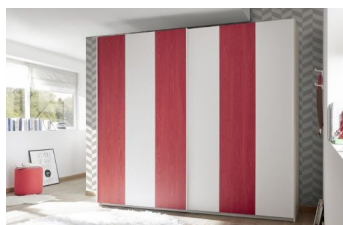

5 volitelných barevných provedení předních ploch u skříní

bílý matný lak

bílý matný lak / melamin modrý

Melamin se strukturou dřeva

bílý matný lak / melamin červený

bílý matný lak / melamin žlutý

bílý matný lak / melamin šedý

3 volitelné vzhledy předních ploch

Vzhled 3D

Vzhled "Vertiko"

U tohoto vzhledu je možné kombinovat bílé lakované lamely střídavě s barevnými lamelami nebo z barevných lamel vytvořit jedolitou plochu jedné dveří, druhé zůstanou celé v bílém laku.