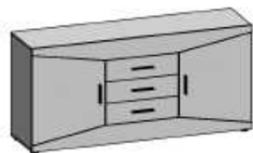

# DREAM II.

Ložnice

Přední plochy: Trüffel Oak ("lanýžový" dub), imitace

Korpus: Trüffel Oak ("lanýžový" dub), imitace

**TORRIMEX**  
MODERNÍ NÁBYTEK

|           |   |  |  |  |
|-----------|---|--|--|--|
| Art.-Nr.  | Ložnicový set 1   | Ložnicový set 2  | 75-03  | 93-03  |
| Popis     | <p><b>Ložnicová sestava</b><br/><b>(postel bez zásuvek - úložných prostorů)</b><br/>sestává z typů:<br/>šatní skříň 75 / postel 93 / 2x noční stůlek 22<br/><b>Osvětlení nutno objednat separátně</b></p> | <p><b>Ložnicová sestava</b><br/><b>(postel se zásuvkami - úložnými prostory)</b><br/>sestává z typů:<br/>šatní skříň 75 / postel 93 / 2x noční stůlek 22 /<br/>2x zásuvka-úložný prostor 931<br/><b>Osvětlení nutno objednat separátně</b></p> | <p><b>Šatní skříň 5-ti dv.</b><br/>Vnitřní uspořádání:<br/><b>2 krajní boxy s plnými dveřmi -</b><br/>2x 3 police, 4 fochy<br/><b>Levé zrcadlové dveře -</b><br/>1 police, 1 tyč na ramínka<br/><b>Středové a pravé zrcadlové dveře -</b><br/>1 police, 1 tyč na ramínka<br/><b>Osvětlení nutno objednat separátně</b></p> | <p><b>Postel</b><br/>rozměr pro matrace: <b>180 x 200 cm</b><br/>bez úložných zásuvek, roštu a matrace<br/><b>Osvětlení nutno objednat separátně</b></p> |
| Š/ V/ H : |   |  | 249 / 220 / 63 cm  | 185 / 97 / 207 cm  |
| Cena      | 44.880,-  | 48.450,-   | 31.490,-   | 10.970,-   |