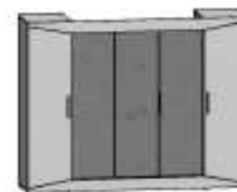

# DREAM II.

Ložnice

**TORRIMEX**  
MODERNÍ NÁBYTEK

**Přední plochy:** Trüffel Oak ("lanýžový" dub), imitace  
**Korpus:** Trüffel Oak ("lanýžový" dub), imitace

# DREAM II.

Ložnice

Přední plochy: Trüffel Oak ("lanýžový" dub), imitace

Korpus: Trüffel Oak ("lanýžový" dub), imitace

**TORRIMEX**  
MODERNÍ NÁBYTEK

|           |   |  |  |  |
|-----------|---|--|--|--|
| Art.-Nr.  | Ložnicový set 1   | Ložnicový set 2  | 75-03  | 93-03  |
| Popis     | <p><b>Ložnicová sestava</b><br/><b>(postel bez zásuvek - úložných prostorů)</b><br/>sestává z typů:<br/>šatní skříň 75 / postel 93 / 2x noční stůlek 22<br/><b>Osvětlení nutno objednat separátně</b></p> | <p><b>Ložnicová sestava</b><br/><b>(postel se zásuvkami - úložnými prostory)</b><br/>sestává z typů:<br/>šatní skříň 75 / postel 93 / 2x noční stůlek 22 /<br/>2x zásuvka-úložný prostor 931<br/><b>Osvětlení nutno objednat separátně</b></p> | <p><b>Šatní skříň 5-ti dv.</b><br/>Vnitřní uspořádání:<br/><b>2 krajní boxy s plnými dveřmi -</b><br/>2x 3 police, 4 fochy<br/><b>Levé zrcadlové dveře -</b><br/>1 police, 1 tyč na ramínka<br/><b>Středové a pravé zrcadlové dveře -</b><br/>1 police, 1 tyč na ramínka<br/><b>Osvětlení nutno objednat separátně</b></p> | <p><b>Postel</b><br/>rozměr pro matrace: <b>180 x 200 cm</b><br/>bez úložných zásuvek, roštu a matrace<br/><b>Osvětlení nutno objednat separátně</b></p> |
| Š/ V/ H : |   |  | 249 / 220 / 63 cm  | 185 / 97 / 207 cm  |
| Cena      | 44.880,-  | 48.450,-   | 31.490,-   | 10.970,-   |