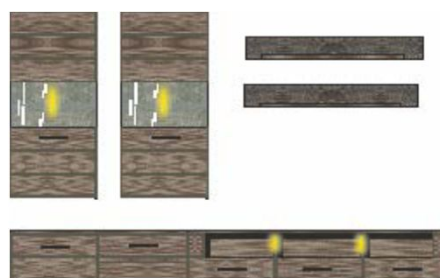

Art.-Nr. 10 63 ZZ 81

Návrh obývací sestavy

Popis sestává z typů: 30/ 31/ 2x 10/ 2x 40
včetně LED osvětlení

Š/ V/ H v cm : cca. 300 / 203 / 49 cm

cena 25.830,-

cena 27.930,-