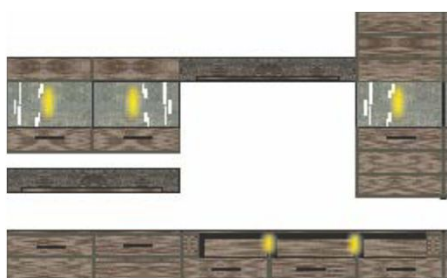

DEAL

TORRIMEX
MODERNÍ NÁBYTEK

Nábytek je standartně dodáván v rozloženém stavu v balení

Přední plochy: dub San Remo MDF, částečně "břidlice" imitace
Korpus: dub San remo imitace

Model-obj. kód: 10 63 ZZ .. - dub San Remo imitace / dub San Remo MDF, částečně "břidlice" imitace

Detail: nábytek je dodáván již včetně LED osvětlení !

Návrhy sestav

Art.-Nr. 10 63 ZZ 80

Návrh obývací sestavy

Popis sestává z typů: 30/ 31/ 12/ 10/ 2x 40
včetně LED osvětlení

Š/ V/ H v cm : cca. 300 / 203 / 49 cm