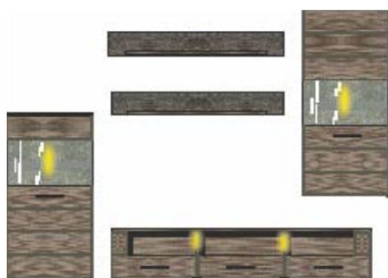

Art.-Nr. 10 63 ZZ 82

Návrh obývací sestavy

Popis sestává z typů: 02/ 31/ 2x 40/ 10
včetně LED osvětlení

Š/ V/ H v cm : cca. 240 / 203 / 49 cm

cena 23.310,-