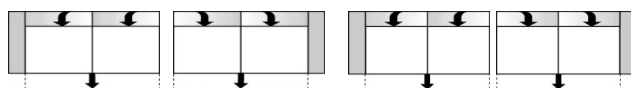

Ceny v Kč s DPH	Výsuv sedáku motorický (3-sed)
	možný u 3-sedu s područkou vlevo nebo vpravo
	Příplatek
skupina 6 látka	14.190,-
skupina 8 látka	14.190,-
skupina D kůže	14.190,-
skupina H kůže	14.190,-
skupina M kůže	14.190,-

Ceny v Kč s DPH	Výsuv sedáku motorický (2-sed)
	možný u 2-sedu s područkou vlevo nebo vpravo
	Příplatek
	14.190,-
	14.190,-
	14.190,-
	14.190,-
	14.190,-