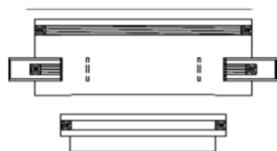

Ložnicový set
sestává z typů: 06 / 51 / 6L / 6R

Š/ V/ H:

Cena

90.980,-

102.990,-

SET S3

SET S4

Typ S5