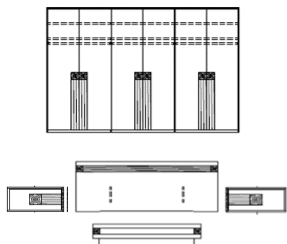

162 / 95 / 42 cm

Cena

7.840,-

22.920,-

31.250,-

AMBER

Ložnice

50 BW EO.. bílý lak / dubová dýha / "Hirnholz" masiv aplikace

Přední plochy: bílý lak, přírodní dubová dýha, "Hirnholz" masiv aplikace
Korpus: vnější plochy - bílý lak, vnitřní plochy - bílý melamin

SET S1

SET S2

Art.-Nr.

Popis

Ložnicový set
sestává z typů: 05 / 51 / 6L / 6R