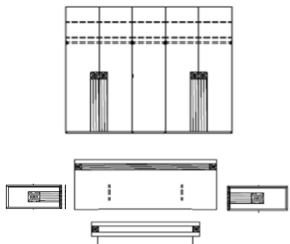

AMBER

Ložnice

50 BW EO.. bílý lak / dubová dýha / "Hirnholz" masiv aplikace

Přední plochy: bílý lak, přírodní dubová dýha, "Hirnholz" masiv aplikace
Korpus: vnější plochy - bílý lak, vnitřní plochy - bílý melamin

SET S1