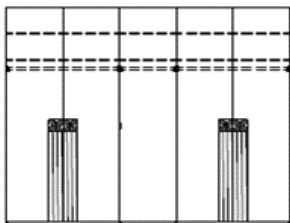

AMBER

Ložnice

50 BW EO.. bílý lak / dubová dýha / "Hirnholz" masiv aplikace

Přední plochy: bílý lak, přírodní dubová dýha, "Hirnholz" masiv aplikace
Korpus: vnější plochy - bílý lak, vnitřní plochy - bílý melamin

TORRIMEX
MODERNÍ NÁBYTEK

Typ 05