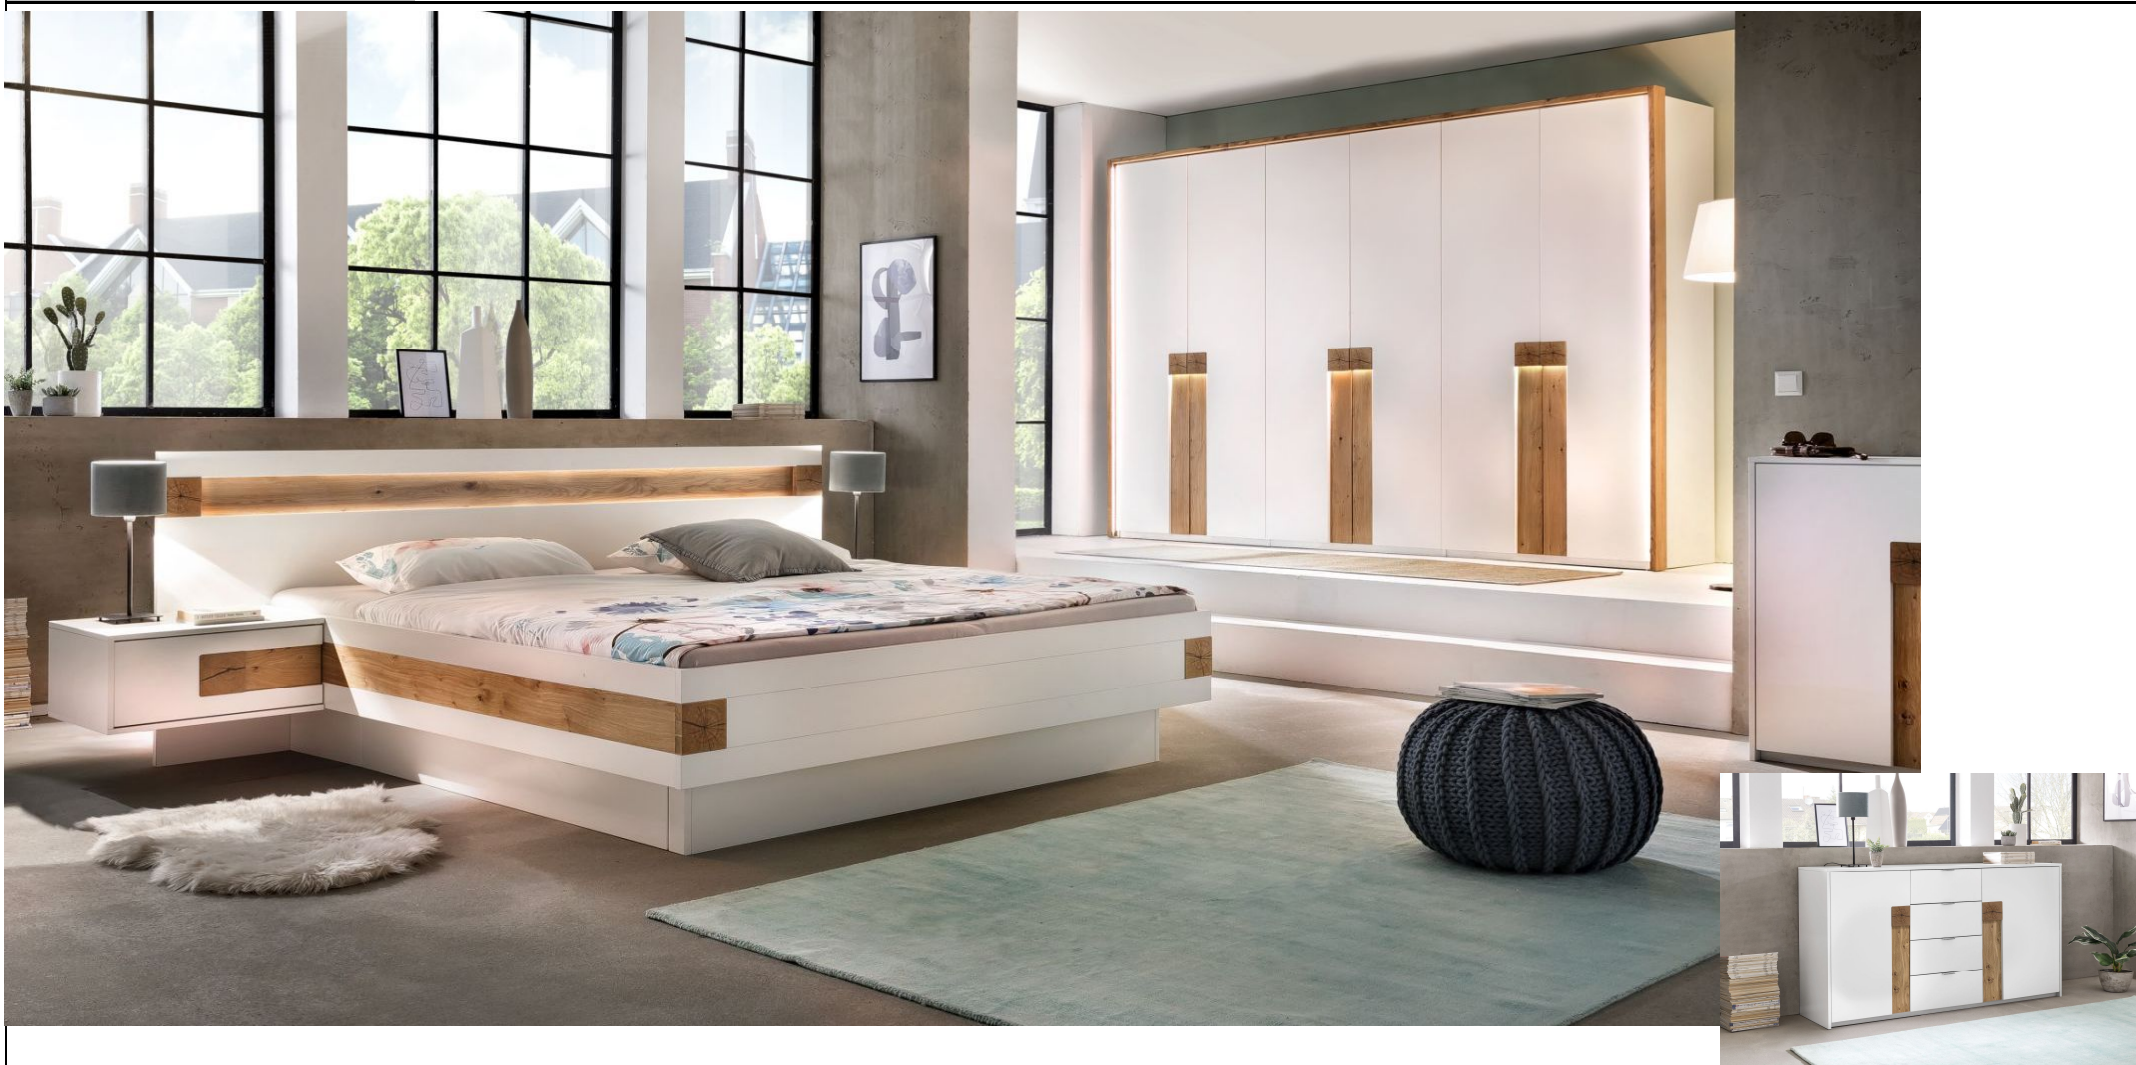

AMBER

Ložnice

Bílý lak / dubová dýha / "Hirnholz" masiv

TORRIMEX
MODERNÍ NÁBYTEK

Přední plochy: bílý lak / přírodní dubová dýha / "Hirnholz" masiv aplikace

Povrchová úprava dřevěných ploch: olejováno

Korpus: vnější plochy - bílý lak, vnitřní plochy - bílý melamin