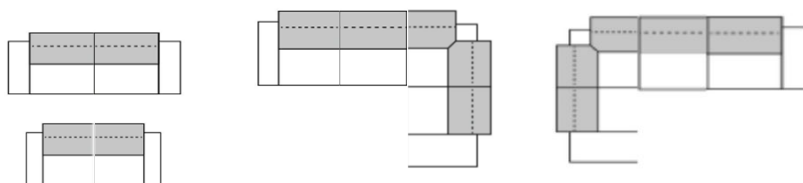

Dřevěná noha

Kovová noha

Dřevěná noha

Rozměry	cca. cm	Model se skládá z jednotlivých kombinovatelných modulů - typů.
Hloubka	114 - 174	Všechny uvedené rozměry jsou rozměry bez područek.
Výška sedu	47	Pokaždé prosím připočítejte šířku zvolených područek k šířce elementů!
Celková výška	84 - 106	Za příplatek je u každého modulu volitelná manuální nebo částečně
Hloubka sedu	56 - 104	motorická polohovací funkce sedadla a opěradla!

Kontrastní prošití

Volitelný kontrastní šev se provádí v béžové barvě a výhradně pro látkovou skupinu 3 s následujícími látkami: Buffalo, Crown, Deluxe a Siesta a pro všechny kůže C, L a M.

*Bez kontrastního prošití

U látkových skupin 2 a 4 není kontrastní prošití možné !

Kombinace se skládají z těchto jednotlivých prvků:

- 3-sed** - sestává z modulů: **2 x 1,5-sed (šířka sedáku 82 cm) + područky**
- 2,5-sed** - sestává z modulů: **2 x 1,5-sed medium (šířka sedáku 74 cm) + područky**
- 2-sed** - sestává z modulů: **2 x 1-sed (šířka sedáku 62,5 cm) + područky**
- 1-sed** - sestává z modulů: **1 x 1-sed (šířka sedáku 62,5 cm) + područky**