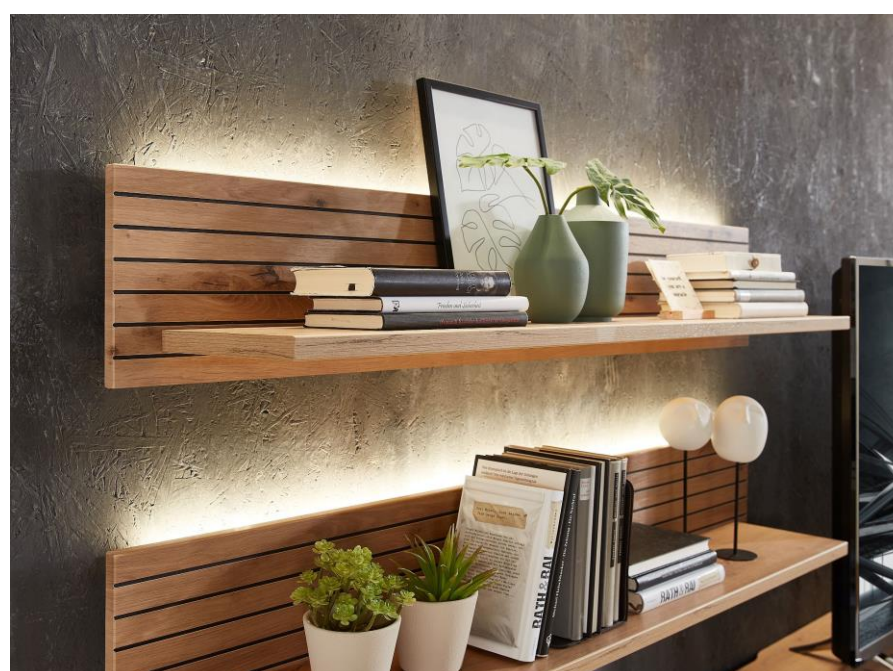

BASIC

Obývací nábytek_TV- sideboard

TORRIMEX
MODERNÍ NÁBYTEK

Přední plochy: bílá, rákosově zelená nebo černá supermatná MDF
Korpus: bílá, rákosově zelená nebo černá a dub Artisan imitace / horní desky a vnitřní plochy dub Artisan imitace
Model-obj. kód: 10 J3 99 ..

Technická specifikace:

Nohy: sokl s minikluzáčky
Zásuvky: samodovírací s tlumičem dojezdu SOFT-CLOSE
Dveře: s tlumičem dovírání SOFT-CLOSE
Úchytky: kovové, stříbrné matné
Závěsné kování: ano
LED osvětlení: nábytek je dodáván již včetně LED osvětlení

Samostatné elementy - volně prodejné

Art.-Nr.	10 J3 99 20	10 J3 99 21	10 J3 99 22
Popis	TV-sideboard_ bílá 2 plná dvířka, 3 zásuvky s dvojitým vnitřním rámem	TV-sideboard_ rákosově zelená 2 plná dvířka, 3 zásuvky s dvojitým vnitřním rámem	TV-sideboard_ černá 2 plná dvířka, 3 zásuvky s dvojitým vnitřním rámem
Š/ V/ H v cm :	cca. 240 / 77 / 44 cm	cca. 240 / 77 / 44 cm	cca. 240 / 77 / 44 cm
Cena	19.530,-	19.530,-	19.530,-