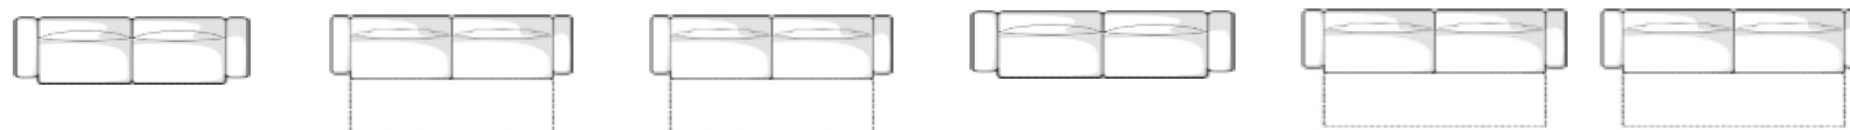

Sedák: vlnovec + **vysokoelastická studená pěna**

Odnímatelné zádové polštáře: **studená pěna**

Nohy: výška **5 cm**

Rozkládací mechanismus PUMA LONG - při vytahování sedáku směrem dopředu se z nitra pohovky zároveň vysouvá matrace pod bederní část těla do výšky sedu a sklopením zádového opěradla se vytvoří **plnohodnotné lůžko na spaní**.

Technologické provedení pohovek zajišťuje **komfortní sezení i ležení a dlouhou životnost**.

Rozměry	cca. cm
Hloubka	102
Výška sedáku	43
Celková výška	100
Hloubka sedáku	60

Plocha na spaní: 80 x 210 cm

Šířka	115 cm	125 cm	125 cm
Typ-obj. číslo	1(70)	1(80)F	1(80)FS
Popis	Křeslo	Křeslo rozkládací s funkcí na spaní	Křeslo rozkládací s funkcí na spaní a úložným prostorem
látková skupina I.	21.430,-	34.540,-	36.980,-
látková skupina II.	22.820,-	36.230,-	38.670,-
látková skupina III.	23.980,-	37.620,-	40.060,-
látková skupina IV.	25.960,-	39.990,-	42.440,-

V nabídce mnoho druhů kvalitních látek včetně látek **AQUACLEAN** a **AQUACLEAN Extreme**.

Rozměry	cca. cm
Hloubka	102
Výška sedáku	43
Celková výška	100
Hloubka sedáku	60

2-sed - plocha na spaní 140 x 210 cm

3-sed - plocha na spaní 160 x 210 cm

Šířka	185 cm	185 cm	185 cm	205 cm	205 cm	205 cm
Typ-obj. číslo	2(140)	2(140)F	2(140)FS	3(160)	3(160)F	3(160)FS
Popis	2-sed	2-sed rozkládací s funkcí na spaní	2-sed rozkládací s funkcí na spaní a úložným prostorem	3-sed	3-sed rozkládací s funkcí na spaní	3-sed rozkládací s funkcí na spaní a úložným prostorem
látková skupina I.	32.790,-	45.250,-	45.690,-	34.440,-	51.790,-	55.120,-
látková skupina II.	34.750,-	47.570,-	47.840,-	36.610,-	54.370,-	57.650,-
látková skupina III.	36.380,-	49.490,-	49.660,-	38.410,-	56.510,-	59.790,-
látková skupina IV.	39.160,-	52.790,-	52.770,-	41.480,-	60.170,-	63.450,-