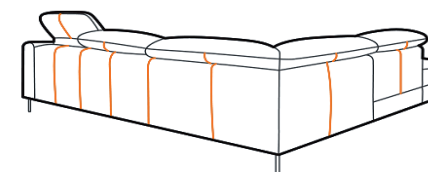

Šití **kůže** na zadní straně
sedací soupravy