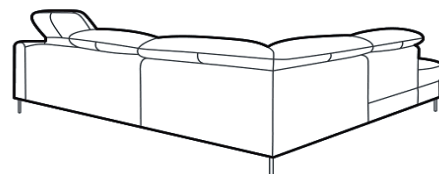

Záda: veškeré elementy jsou dodávány s potaženými zády v originální látce nebo kůži **již ve standardu**.

Šití **látky** na zadní straně
sedací soupravy