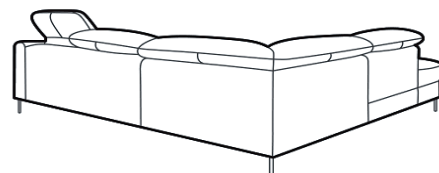

MORISSET

TORRIMEX
MODERNÍ NÁBYTEK

Informace k produktu a objednávkám:

Konstrukce: bukové masivní dřevo

Sedáky: spodní podpružení z vlnovcových pružin, **vysokoelastická studená pěna HR**

Opěráky: **vysokoelastická studená pěna HR**

Opěrky hlavy: veškeré elementy jsou dodávány s polohovatelnými opěrkami hlavy s jemným rastrovým mechanismem **již ve standardu**.

Funkce na spaní: **na každodenní spaní**, rozkládací mechanismus DELPHIN

Záda: veškeré elementy jsou dodávány s potaženými zády v originální látce nebo kůži **již ve standardu**.

Šití **látky** na zadní straně
sedací soupravy

Šití **kůže** na zadní straně
sedací soupravy

Kontrastní švy: volitelné, **bez příplatku**

LED otočná nábytková lampa do sedacích souprav

Volitelné doplňky:

Záslepka - maskovací díl:

Slouží jako elegantní **alternativní boční ukončení** elementu v případě, že zákazníkovi již nedostatek prostoru neumožňuje použít klasický bok (područku).