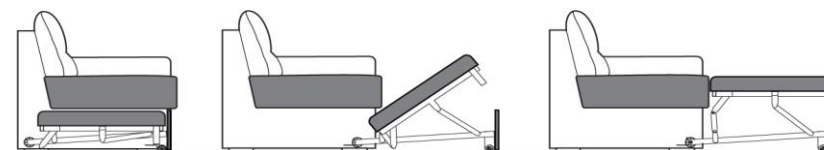

MORISSET

TORRIMEX
MODERNÍ NÁBYTEK

Informace k produktu a objednávkám:

Konstrukce: bukové masivní dřevo

Sedáky: spodní podpružení z vlnovcových pružin, **vysokoelastická studená pěna HR**

Opěráky: **vysokoelastická studená pěna HR**

Opěrky hlavy: veškeré elementy jsou dodávány s polohovatelnými opěrkami hlavy s jemným rastrovým mechanismem **již ve standardu**.

Funkce na spaní: **na každodenní spaní**, rozkládací mechanismus DELPHIN

Záda: veškeré elementy jsou dodávány s potaženými zády v originální látce nebo kůži **již ve standardu**.

Šití **látky** na zadní straně
sedací soupravy

Šití **kůže** na zadní straně
sedací soupravy

Kontrastní švy: volitelné, **bez příplatku**

LED otočná nábytková lampa do sedacích souprav

Volitelné doplňky:

Záslepka - maskovací díl:

Slouží jako elegantní **alternativní boční ukončení** elementu v případě, že zákazníkovi již nedostatek prostoru neumožňuje použít klasický bok (područku).