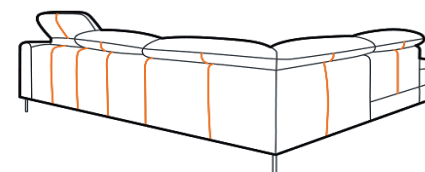

Opěrky hlavy: veškeré elementy jsou dodávány s polohovatelnými opěrkami hlavy s jemným rastrovým mechanismem **již ve standardu**.

Funkce na spaní: **na každodenní spaní**, rozkládací mechanismus DELPHIN

Záda: veškeré elementy jsou dodávány s potaženými zády v originální látce nebo kůži **již ve standardu**.

Šití **látky** na zadní straně
sedací soupravy

Šití **kůže** na zadní straně
sedací soupravy

Kontrastní švy: volitelné, **bez příplatku**

LED otočná nábytková lampa do sedacích souprav

Volitelné doplňky:

Záslepka - maskovací díl:

Slouží jako elegantní **alternativní boční ukončení** elementu v případě, že zákazníkovi již nedostatek prostoru neumožňuje použít klasický bok (područku).