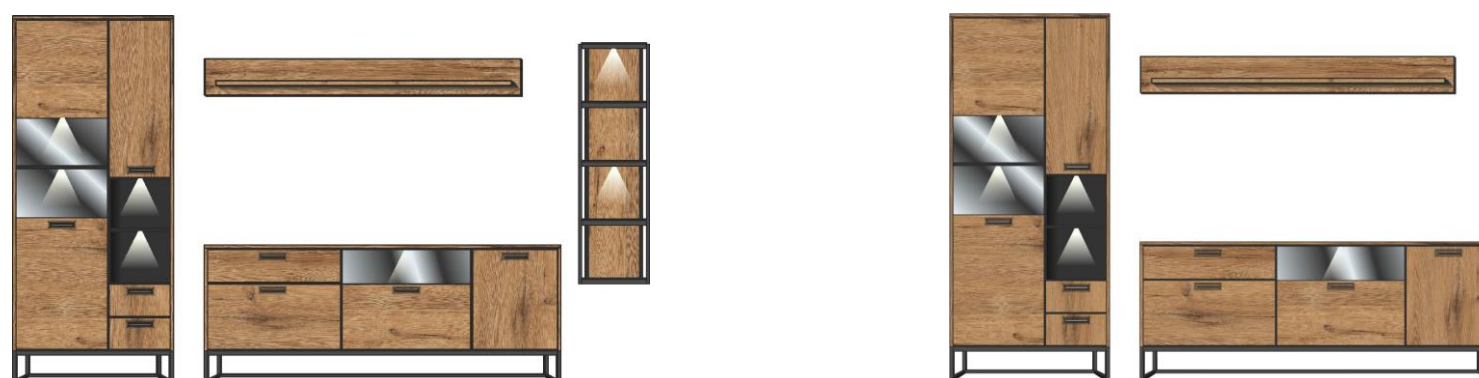

Š/ V/ H v cm :

cca. 310 / 165 / 48 cm

cca. 300 / 148 / 48 cm

cena

37.390,-

36.780,-

Návrhy sestav - ukázky

Art.-Nr.	4T 23 VV 86	4T 23 VV 87
Popis	TV- / obývací stěna sestává z typů 05/ 32/ 40 doporučené volitelné LED osvětlení - 1x 99 01 00 61 a 1x 99 01 00 21	TV- / obývací stěna sestává z typů 21/ 41 doporučené volitelné LED osvětlení - 1x 99 01 00 61 a 1x 99 01 00 21
Š/ V/ H v cm :	cca. 269 / 165 / 48 cm	cca. 240 / 195 / 48 cm
cena	38.020,-	27.010,-