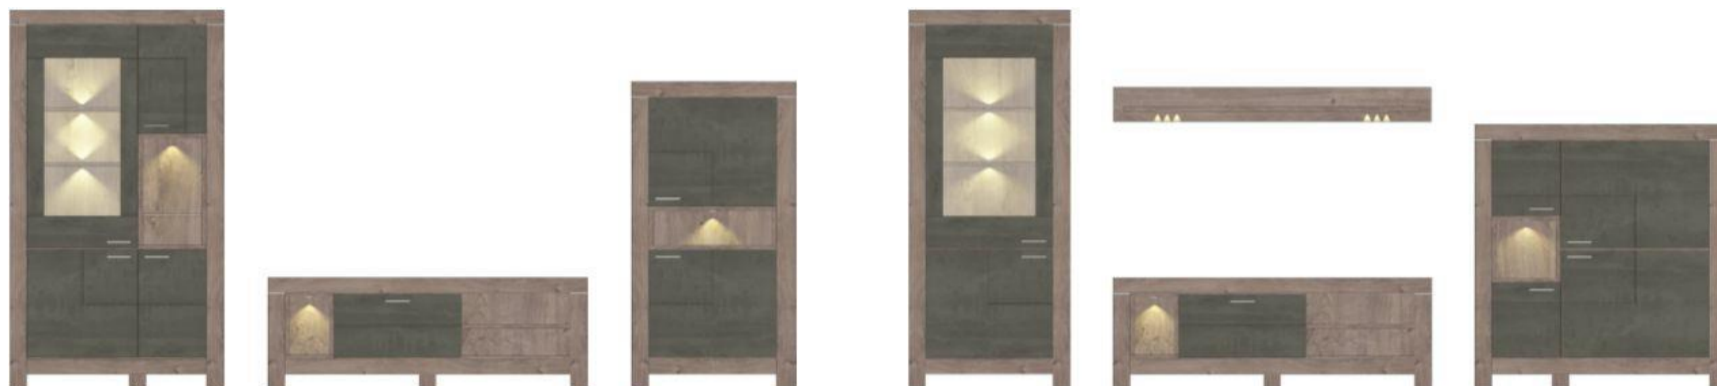

Návrhy sestav - ukázky

Art.-Nr.	4T 54 3T 88	4T 54 3T 89
Popis	TV- / obývací stěna sestává z typů 02/ 07/ 30 včetně LED osvětlení	TV- / obývací stěna sestává z typů 03/ 06/ 30/ 40 včetně LED osvětlení
Š/ V/ H v cm :	cca. 348 / 200 / 48 cm	cca. 376 / 200 / 48 cm
cena	48.860,-	53.660,-