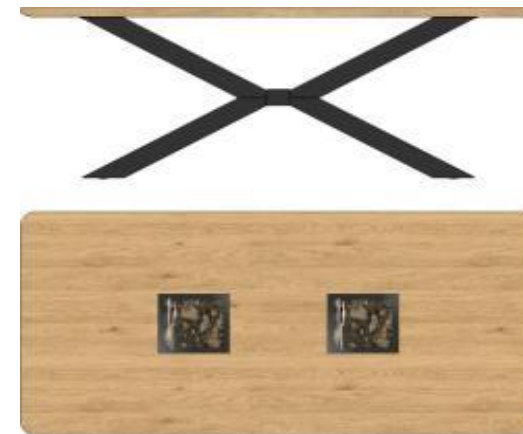

Přední plochy: divoký dub přírodní masív
Korpus: divoký dub přírodní masív / zaoblený, viditelné zadní plochy - přírodní korek

Model-obj. kód: 46 07 HH ..

Samostatné elementy - volně prodejné

Art.-Nr.	46 07 HH 40	46 07 HH 41	46 07 HH 42
Popis	Závěsná police volitelné LED osvětlení v příslušenství 1x 46 07 HH 99	Závěsný regál volitelné LED osvětlení v příslušenství 1x 46 07 HH 99	Závěsný regál 4 police volitelné LED osvětlení v příslušenství 1x 91 0G WS 34
Š/ V/ H v cm :	cca. 180 / 31 / 22 cm	cca. 30 / 28 / 20 cm	cca. 33 / 132 / 22 cm
Cena	8.960,-	4.830,-	20.790,-

Art.-Nr.	27 24 HH 01	27 24 HH 02	27 24 HH 05
Popis	Jídelní stůl ve stolní desce 2x vložený pravý korek pod sklem, kovová podnož "Spider"	Konferenční stůl ve stolní desce 1x vložený pravý korek pod sklem, 1 spodní odkládací police, 2 zásuvky	Jídelní stůl ve stolní desce 2x vložený pravý korek pod sklem, kovová podnož "Spider"
Š/ V/ H v cm :	cca. 180 / 76 / 100 cm	cca. 80 / 44 / 80 cm	cca. 210 / 78 / 100 cm
Cena	51.730,-	24.430,-	57.330,-

Art.-Nr.	2H 14 MS 70	2H 14 MS 72
Popis	Jídelní křeslo s otočnou funkcí a područkami, látkový potah dvoubarevný, dodáváno výhradně v balení po 2 ks!	Jídelní židle s otočnou funkcí, látkový potah dvoubarevný, dodáváno výhradně v balení po 2 ks!
Š/ V/ H v cm :	cca. 62 / 85 / 64 cm	cca. 52 / 85 / 62 cm
Cena	6.420,-	5.880,-