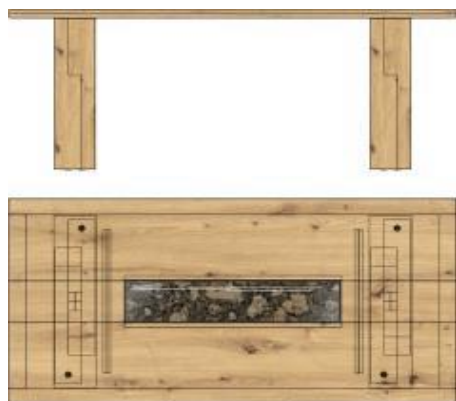

ARCANA

Obývací a jídelní nábytek

TORRIMEX
MODERNÍ NÁBYTEK

Premium Möbel

Přední plochy: divoký dub přírodní masív, Bianco, kartáčovaný
Korpus: vnější - divoký dub přírodní dýha, Bianco
vnitřní - divoký dub imirace / částečně Anthrazit

Model-obj. kód: 42 B9 HH ..

Samostatné elementy - volně prodejné

Art.-Nr. 22 B9 HH 01

Art.-Nr. 22 B9 HH 02

Popis Jídelní stůl

Popis Konferenční stůl
4 otevřené fochy

Š/ V/ H v cm : cca. 200 / 78 / 100 cm

Š/ V/ H v cm : cca. 115 / 43 / 65 cm

Cena 40.460,-

Cena 21.560,-