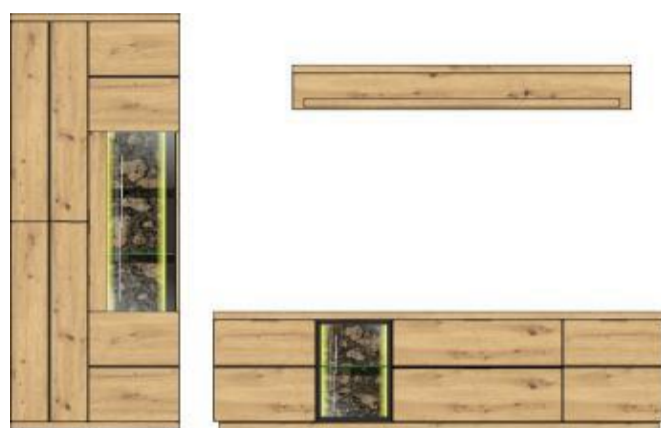

ARCANA

Obývací a jídelní nábytek

TORRIMEX
MODERNÍ NÁBYTEK

Premium Möbel

Přední plochy: divoký dub přírodní masív, Bianco, kartáčovaný
Korpus: vnější - divoký dub přírodní dýha, Bianco
vnitřní - divoký dub imirace / částečně Anthrazit

Model-obj. kód: 42 B9 HH ..

Návrhy sestav

Art.-Nr. 42 B9 HH 80

Art.-Nr. 42 B9 HH 81

TV- / obývací sestava
sestává z typů: 01/ 31/ 40
volitelné LED osvětlení v příslušenství
1x 42 B9 HH 96, 1x 42 B9 HH 98

TV- / obývací sestava
sestává z typů: 05/ 31/ 41
volitelné LED osvětlení v příslušenství
1x 42 B9 HH 96, 1x 42 B9 HH 97, 1x 99 SZ WW 12

Š/ V/ H v cm : cca. 290 / 207 / 50 cm

cca. 324 / 180 / 50 cm

Cena 65.910,-

65.260,-