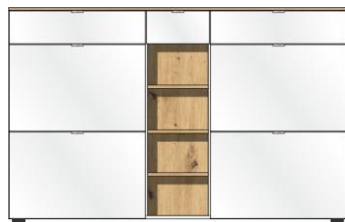

Art.-Nr. **30 J1 HW 12**