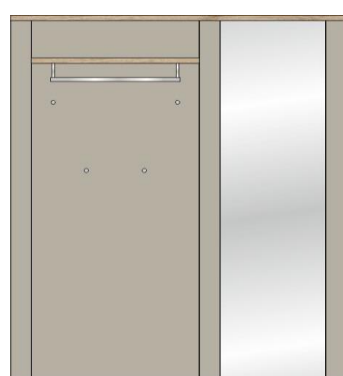

**Botník**

Popis  
3 plné dveře,  
6 vyjimatelných polic

Š/ V/ H v cm : cca. 130 / 105 / 38

Cena **15.750,-**

**Závěsný šatní panel**

Popis  
1 police s držákem na ramínka,  
4 háčky na šaty

Š/ V/ H v cm : cca. 81 / 115 / 30

Cena **6.230,-**

**Závěsný šatní panel**

Popis  
1 police s držákem na ramínka,  
4 háčky na šaty

Š/ V/ H v cm : cca. 48 / 188 / 30

Cena **6.230,-**

Art.-Nr. **30 G7 HM 42**

Art.-Nr. **30 G7 HM 51**

Art.-Nr. **30 G7 HM 52**

**Závěsný šatní panel**

Popis  
1 police s držákem na ramínka,  
4 háčky na šaty, 1 zrcadlo

Š/ V/ H v cm : cca. 130 / 154 / 30

Cena **9.030,-**

**Závěsné zrcadlo**

Popis  
1 police

Š/ V/ H v cm : cca. 98 / 80 / 17