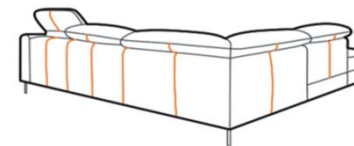

Šití **kůže** na zadní straně
sedací soupravy